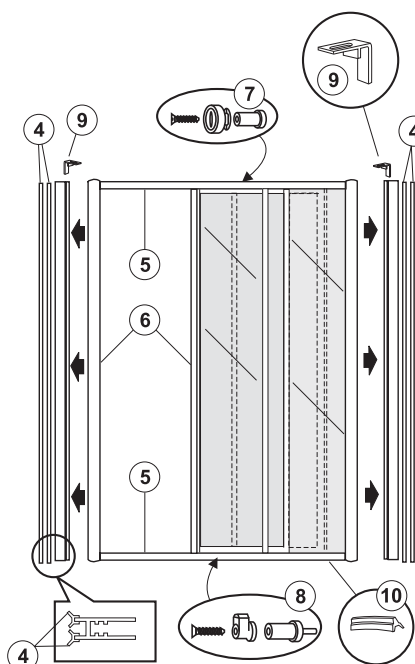

Číslo výrobku

Posuvné dvere
ATOL PLUS
EDRS

4. Stenové tesnenie
5. Krytka profilov (80 cm)
5. Krytka profilov (90 cm)
6. Magnetická lišta - 1 ks
7. Koliesko s upevnením
8. Háč vedenia
9. Vymedzovací uholník
10. Tesnenie „V“ pod dvere, biele
11. Tesnenie dverí široké

A0529224
A528924
A528925
A0542923
A0531130
A0531230
A506820
A958820
A0542829

Pevná bočná stena
ATOL PLUS
ESKS