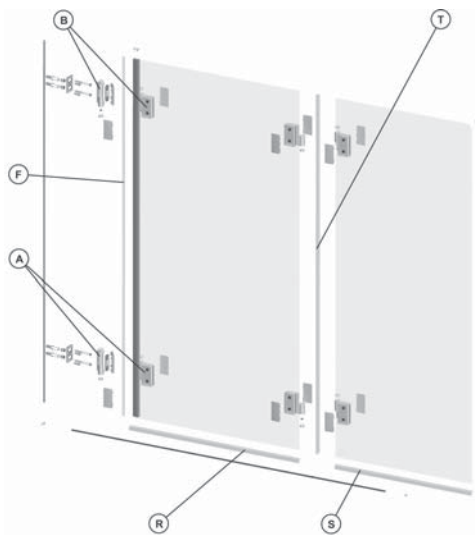

Číslo výrobku
2-dielna vaňová zástena, vyhotovenie ľavé NIVEN FPNF12222008L sklopná nad vaňu aj mimo vane	A. Záves stenový spodný ľavý B. Záves stenový horný ľavý F. Tesnenie stenové R. Tesnenie horizontálne vnútorné ľavé S. Tesnenie horizontálne vonkajšie ľavé T. Tesnenie vertikálne medzi steny	A170260 A170261 A170310_1 A170308 A170304 A170301
2-dielna vaňová zástena, vyhotovenie pravé NIVEN FPNF12222008R sklopná nad vaňu aj mimo vane	F. Tesnenie stenové R1. Tesnenie horizontálne vnútorné pravé S1. Horizontálne tesnenie vonkajšie pravé T. Tesnenie vertikálne medzi steny	A170310_1 A170309 A170305 A170301