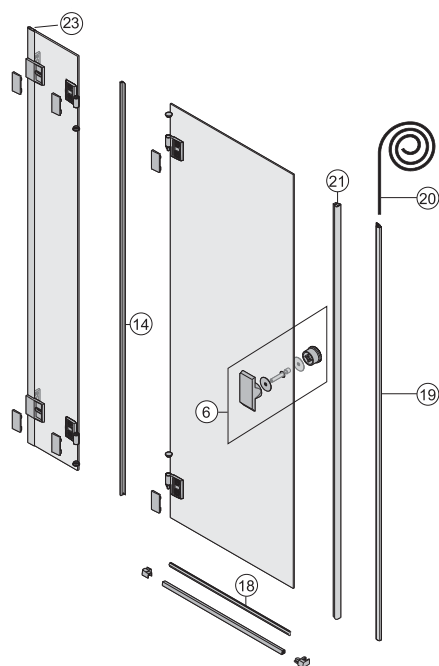

A170086

18. Dverové tesnenie dolné, pravé (šírka dverí 61,2 cm)

A170087

18. Dverové tesnenie dolné, pravé (šírka dverí 71,2 cm)

A170088

18. Dverové tesnenie dolné, pravé (šírka dverí 82,5 cm)

A170153

6. Montážna sada (držadlo)

A170089

23. Záslepka stenového profilu

A170200

		Číslo výrobku
<p><b>Krídlové dvere NIVEN FDSF k pevnej bočnej stene FSKX</b></p> 	19. Magnetické tesnenie dverí (1 ks)	A170053
	13. Zvislé tesnenie pevného prvku (1 ks)	A170054
	17. Dverové tesnenie dolné, ľavé (šírka dverí 53,8 cm)	A170079
	17. Dverové tesnenie dolné, ľavé (šírka dverí 58,8 cm)	A170080
	17. Dverové tesnenie dolné, ľavé (šírka dverí 70,1 cm)	A170515
	17. Dverové tesnenie dolné, ľavé (šírka dverí 88,8 cm)	A170169
	17. Dverové tesnenie dolné, pravé (šírka dverí 53,8 cm), na obr.	A170084
	17. Dverové tesnenie dolné, pravé (šírka dverí 58,8 cm), na obr.	A170085
	17. Dverové tesnenie dolné, pravé (šírka dverí 70,1 cm), na obr.	A170516
	17. Dverové tesnenie dolné, pravé (šírka dverí 88,8 cm), na obr.	A170170
	41. Profil PVC na magnetickej lište	A170110
	28. Magnetická lišta	A170111
	18. Montážna sada (spojka upevňujúci profil (16) stenový profil k stene)	A170129
	6. Montážna sada (držadlo)	A170089
	21. Montážna sada (záslepka spoju skla a profilu (16))	A170022
23. Záslepka stenového profilu	A170200	
2, 3, 9, 30. Montážna sada (rohové a koncové spojky prahového profilu + záslepky závesu)	A170095	