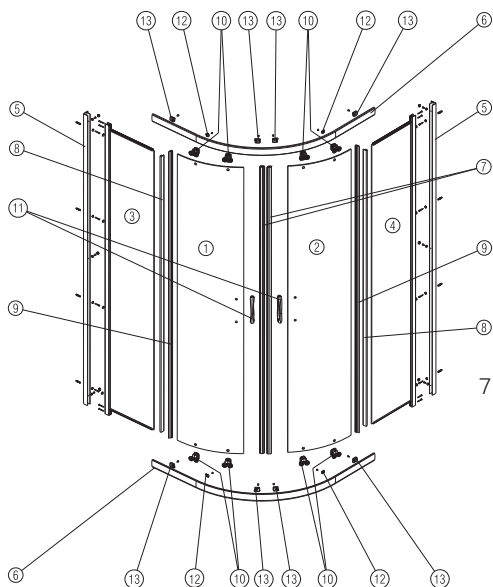

Číslo výrobku

**Štvrtkruhový sprchový kút
VENO PKPG
(PKPG80222013 a PKPG90222013)**

1. Dverové krídlo, profil strieborný, číre sklo, ľavé (80 cm)
1. Dverové krídlo, profil strieborný, číre sklo, ľavé (90 cm)
2. Dverové krídlo, profil strieborný, číre sklo, pravé (80 cm)
2. Dverové krídlo, profil strieborný, číre sklo, pravé (90 cm)
3. Pevný prvok, profil strieborný, číre sklo, ľavý (80 cm)
3. Pevný prvok, profil strieborný, číre sklo, ľavý (90 cm)
4. Pevný prvok, profil strieborný, číre sklo, pravý (80 cm)
4. Pevný prvok, profil strieborný, číre sklo, pravý (90 cm)
5. Stenový profil strieborný (1 ks)
6. Profil horný/dolný (80 cm) 1 ks
6. Profil horný/dolný (90 cm) 1 ks
- 7, 8, 9. Sada tesnení pre štvrtkruhový kút
10. Sada závesov (4x horný + 4x dolný)
11. Držadlo (1 ks)
12. Kocka spájajúca pevný prvok (komplet 4 ks)
13. Sada dorazov

Montážna sada

- P10001XX
- P10002XX
- P10003XX
- P10004XX
- P10005XX
- P10006XX
- P10007XX
- P10008XX
- P10017XX
- P10048XX
- P10049XX
- P10022XX
- P10024XX
- P10055XX
- P10026XX
- P10027XX
- P10029XX