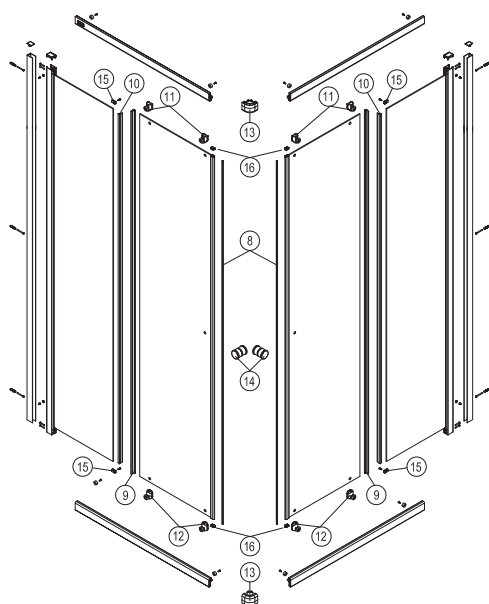

**Štvorcový sprchový kút
FIRST
ZKDK**

8. Magnetické tesnenie dverí (1 ks)
  9. Tesniaca lišta dverí (1 ks)
  10. Tesniaca lišta pevného prvku (1 ks)
  11. Záves horný, šedý (1 ks)
  12. Záves dolný, šedý (1 ks)
  13. Rohová spojka, strieborná (1 ks)
  14. Držadlo kompletne, strieborné (1 ks)
  15. Spojovacie kocky pevného prvku a dverí (4 ks)
  16. Montážna sada so 4 ks plastovými krytkami
2. Montážna sada s rohovými prvkami, nárazníkmi a spojovacími kockami

A160535_1

A190004

A190003

A100073

A100074

A190016

A190015

A100128

A190100

A190103