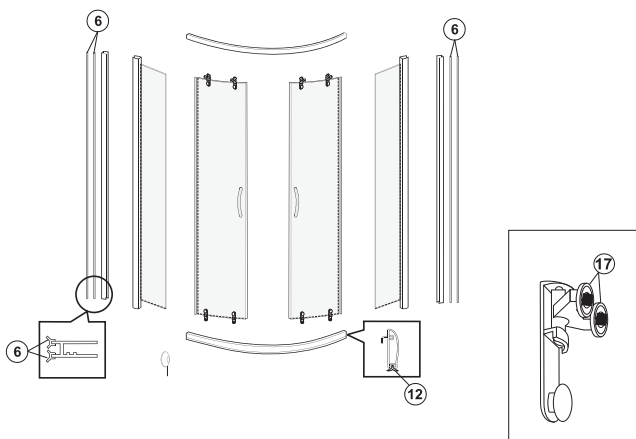

Číslo výrobku

**Štvrtkruhový sprchový kút
AKCENT
KKPG**

6. Stenové tesnenie šedé - 1 ks
12. Tesnenie „V“ pod kút, biele
12. Tesnenie „V“ pod kút, strieborné
17. Koliesko s ložiskom

A0529225
A958820
A958821
A0534820

**Štvrtkruhový sprchový kút
AKCENT
PLUS LKPG**

6. Stenové tesnenie biele
7. Závesy horné (ložiskové kolieska), biele - 1 ks
7. Závesy horné (ložiskové kolieska), šedé - 1 ks
8. Závesy dolné (háčiky), biele - 1 ks
8. Závesy dolné (háčiky), šedé - 1 ks
12. Tesnenie „V“ pod kút, biele
12. Tesnenie „V“ pod kút, strieborné
13. Držadlo - komplet pre dvere, biele - 1 ks v balení
13. Držadlo - komplet pre dvere, strieborné - 1 ks v balení
17. Koliesko s ložiskom
18. Magnetická lišta - 1 ks
- Montážna sada, biela
- Montážna sada, strieborná

A0529221
A0541731
A0541733
A0541732
A0541734
A958820
A958821
A0553522
A0553523
A0534820
A0542922
A0549036
A0549038