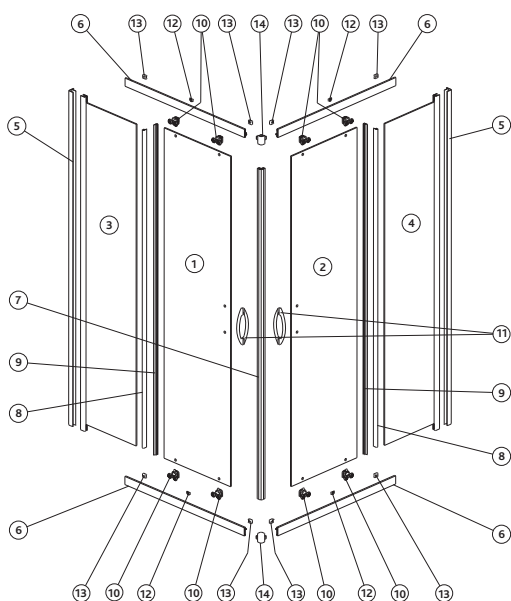

**Štvrtkruhový sprchový kút**  
**REKORD PKPG**  
**(PKPG80222003 a PKPG90222003)**

1. Dverové krídlo, profil strieborný, číre sklo, ľavé (80 cm)
1. Dverové krídlo, profil strieborný, číre sklo, ľavé (90 cm)
2. Dverové krídlo, profil strieborný, číre sklo, pravé (80 cm)
2. Dverové krídlo, profil strieborný, číre sklo, pravé (90 cm)
3. Pevný prvok, profil strieborný, číre sklo, ľavý (80 cm)
3. Pevný prvok, profil strieborný, číre sklo, ľavý (90 cm)
4. Pevný prvok, profil strieborný, číre sklo, pravý (80 cm)
4. Pevný prvok, profil strieborný, číre sklo, pravý (90 cm)
6. Profil horný/dolný (80 cm) 1 ks
6. Profil horný/dolný (90 cm) 1 ks
- 7, 8, 9 Sada tesnení pre štvrtkruhový kút
10. Sada závesov (4x horný + 4x dolný)
11. Kompletné držadlo (1 ks)
12. Kocka spájajúca pevný prvok (komplet 4 ks)
13. Sada dorazov

1. Dverové krídlo, profil strieborný, číre sklo, ľavé (80 cm)
1. Dverové krídlo, profil strieborný, číre sklo, ľavé (90 cm)
2. Dverové krídlo, profil strieborný, číre sklo, pravé (80 cm)
2. Dverové krídlo, profil strieborný, číre sklo, pravé (90 cm)
3. Pevný prvok, profil strieborný, číre sklo, ľavý (80 cm)
3. Pevný prvok, profil strieborný, číre sklo, ľavý (90 cm)
4. Pevný prvok, profil strieborný, číre sklo, pravý (80 cm)
4. Pevný prvok, profil strieborný, číre sklo, pravý (90 cm)
5. Stenový profil strieborný (1 ks)
6. Profil horný/dolný (80 cm) 1 ks
6. Profil horný/dolný (90 cm) 1 ks
- 7, 8, 9 Sada tesnení pre štvorcový kút
10. Sada závesov (4x horný + 4x dolný)
11. Kompletné držadlo (1 ks)
12. Kocka spájajúca pevný prvok (komplet 4 ks)
13. Sada dorazov
14. Rohová spojka (2 ks)