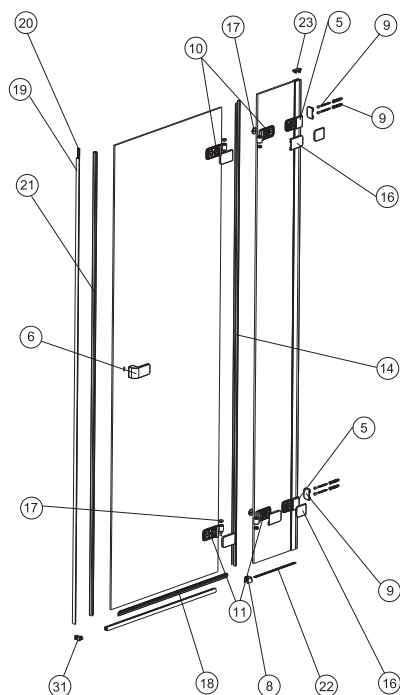

**Krídlové dvere NEXT
HDRF do niky**

5. Stenová konzola	A170391
10. Záves horný, ľavý	A950006
10. Záves horný, pravý	A950007
11. Záves dolný, ľavý	A950008
11. Záves dolný, pravý	A950009
21. Magnetické tesnenie dverí (1 ks)	A170053
20. Magnetická lišta (1 ks)	A160535_1
19. Stenový profil PVC na magnetickej lište	A170128
14. Zvislé tesnenie pevného prvku (1 ks)	A170054
22. Tesnenie pod pevný prvok (1 m)	A170464
18. Dverové tesnenie dolné, ľavé (šírka dverí 56,2 cm)	A170081
18. Dverové tesnenie dolné, ľavé (šírka dverí 61,2 cm)	A170082
18. Dverové tesnenie dolné, ľavé (šírka dverí 71,2 cm)	A170083
18. Dverové tesnenie dolné, ľavé (šírka dverí 82,5 cm)	A170154
18. Dverové tesnenie dolné, pravé (šírka dverí 56,2 cm)	A170086
18. Dverové tesnenie dolné, pravé (šírka dverí 61,2 cm)	A170087
18. Dverové tesnenie dolné, pravé (šírka dverí 71,2 cm)	A170088
18. Dverové tesnenie dolné, pravé (šírka dverí 82,5 cm)	A170153
9. Montážna sada (pre montáž kútov k stene)	A170434
8, 16, 17, 31. Montážna sada (koncovky podlahového profilu + záslepky závesu)	A170433
6. Montážna sada (držadlo) (1 ks)	A170392
23. Záslepka stenového profilu (1 ks)	A170200