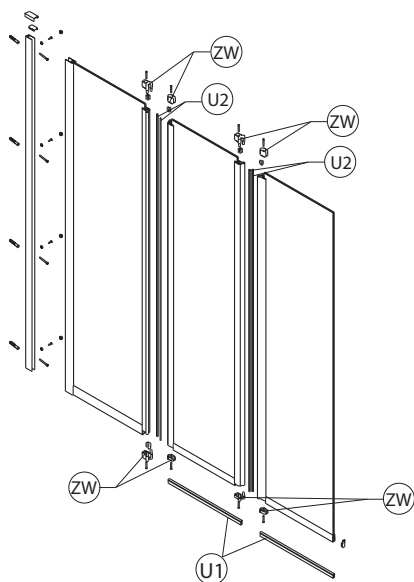

Číslo výrobku

SPLIT
GPNA, GPNS
3-dielna vaňová zástena,
vyhotovenie ľavé
(pre pravouhlé a asymetrické vane)

- U1 Sada dolných tesnení
- U2 Sada vodorovných tesnení
- ZW Sada závesov

GP0013XX
GP0014XX
GP0015XX

SPLIT
GPNA, GPNS
3-dielna vaňová zástena,
vyhotovenie pravé
(pre pravouhlé a asymetrické vane)

- U1 Sada dolných tesnení
- U2 Sada vodorovných tesnení
- ZW Sada závesov

GP0013XX
GP0014XX
GP0015XX