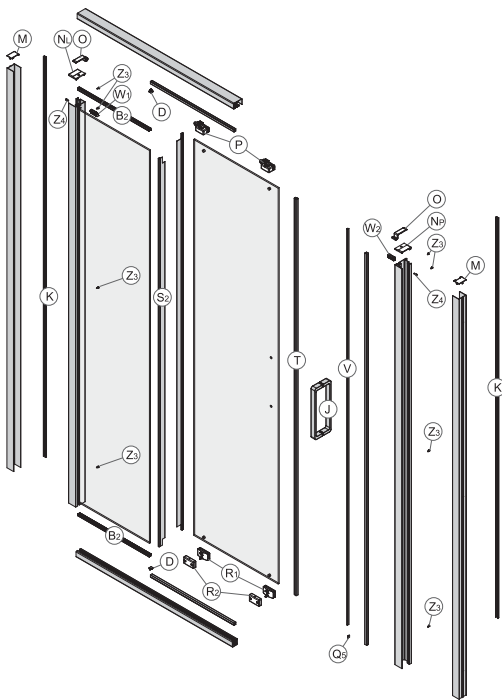

A200849

A200848

A200847

**Posuvné dvere 2-dielne  
do niky ULTRA  
ľavá/pravá ODDW**

- B2 Tesniaci profil pevného prvku (120 cm) 1 ks
- B2 Tesniaci profil pevného prvku (140 cm) 1 ks
- B2 Tesniaci profil pevného prvku (150 cm) 1 ks
- B2 Tesniaci profil pevného prvku (160 cm) 1 ks
- B2 Tesniaci profil pevného prvku (170 cm) 1 ks