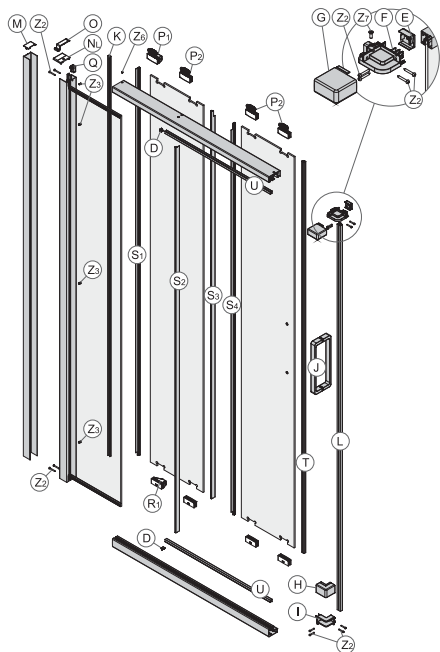

**Posuvné dvere 3-dielne
k pevnej bočnej stene ULTRA
ľavá/pravá ODRS**

- T Magnetické dverové tesnenie (1 ks)
- S4 Tesnenie vonkajších dverí (1 ks)
- S3 Tesnenie vonkajších dverí, ľavé (1 ks)
- S3 Tesnenie vonkajších dverí, pravé (1 ks)
- S1 Tesnenie vonkajších dverí, ľavé (1 ks)
- S1 Tesnenie vonkajších dverí, pravé (1 ks)
- S2 Tesnenie pevného prvku (1 ks)
- L Magnetické tesnenie k pevnej stene OSKX
- U Záslepka koľajnice (80 cm) 1 ks
- U Záslepka koľajnice (90 cm) 1 ks
- U Záslepka koľajnice (100 cm) 1 ks
- K Krycia lišta (1 ks)
- P2 Horný záves (1 ks)
- P1 Horný záves s úchytom (1 ks)
- R1 Dolný záves s úchytom (1 ks)
- J Kompletné držadlo (1 ks)
- D Kryt koľajníc (1 ks)
- G, F, E, H, I, Z2 Sada s rohovými profilmi pre ľavú pevnú stenu OSKX
- G, F, E, H, I, Z2 Sada s rohovými profilmi pre pravú pevnú stenu OSKX
- O, NL, M, Z3 Montážna sada s krytkami - ľavá
- O, NP, M, Z3 Montážna sada s krytkami - pravá

- A200295
- A200291
- A200287
- A200289
- A200290
- A200288
- A200284
- A200408
- A200362
- A200363
- A200349
- A200495
- A100285
- A100286
- A100288
- A200165
- A200154
- A200117
- A200118
- A200126
- A200326