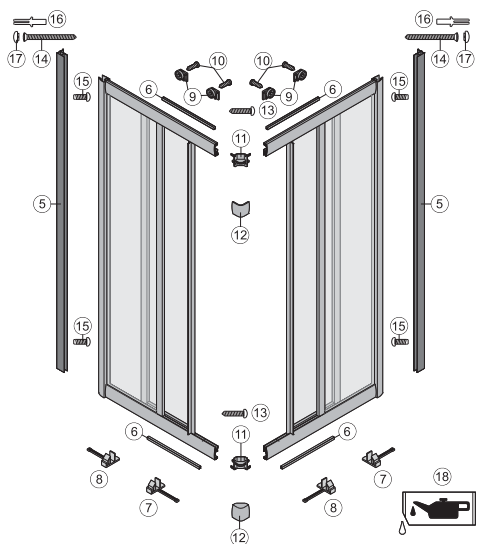

Štvorcový sprchový kút AKORD RKDK

5. Stenový profil biely

A133839

6. Ochrana profilu (80 cm)

A134743

6. Ochrana profilu (90 cm)

A134745

6. Ochrana profilu (80 cm)

A134742

6. Ochrana profilu (90 cm)

A134744

7. Hák vedenia, pravý

A133684

8. Hák vedenia, ľavý

A133683

Sada koliesok (9+10)

A123940

Montážna sada - rohová spojka biela a skrutky
(11+12+13)

A133820

Montážna sada - rohová spojka šedá a skrutky
(11+12+13)

A133819SILV

Montážna sada biela (14+15+16+17)

A133812

Montážna sada šedá (14+15+16+17)

A133811

Montážna sada biela

(krytky skrutiek 10 + mazací tuk 18)

A135423

Montážna sada šedá

(krytky skrutiek 10 + mazací tuk 18)

A135424