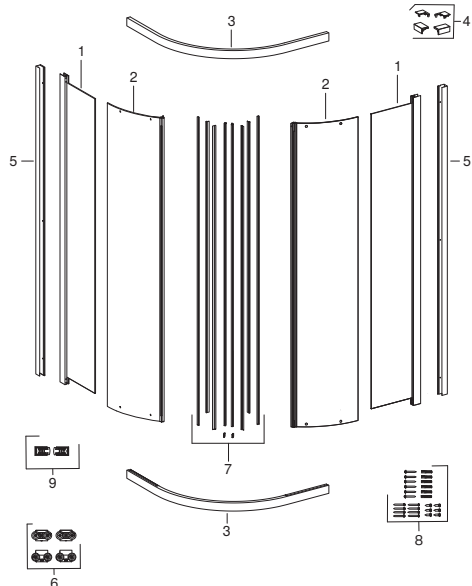

Štvrtkruhový sprchový kút GEO (560.110.00.3 a 560.121.00.3)

1. Pevný prvok (80 cm)
1. Pevný prvok (90 cm)
2. Dverové kídlo (80 cm) oblúkové
2. Dverové kídlo (90 cm) oblúkové
3. Vodorovný profil oblúkový (80 cm)
3. Vodorovný profil oblúkový (90 cm)
4. Sada záslepek
5. Profil stenový univerzálny
6. Sada závesov (horný/dolný)
7. Sada tesnení
8. Sada skrutiek
9. Dorazy univerzálne (2 ks)

- 244.267.00.1
- 244.267.00.1
- 244.269.00.1
- 244.270.00.1
- 244.247.00.1
- 244.248.00.1
- 244.229.00.1
- 244.220.00.1
- 244.239.00.1
- 244.223.00.1
- 244.231.00.1
- 244.243.00.1