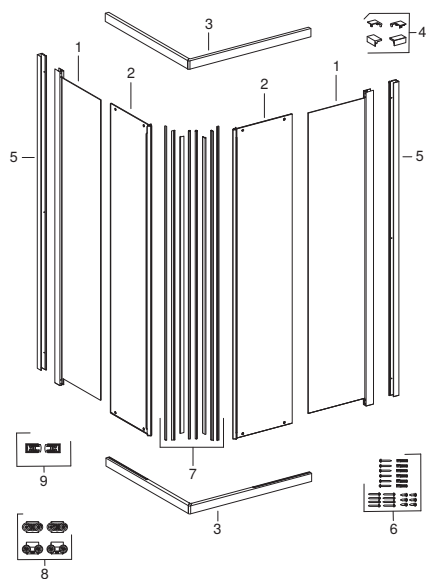

Štvorcový sprchový kút GEO (560.112.00.3 a 560.122.00.3)

1. Pevný prvok (80 cm)
1. Pevný prvok (90 cm)
2. Dverové kídlo (80 cm)
2. Dverové kídlo (90 cm)
3. Vodorovný profil (80 cm)
3. Vodorovný profil (90 cm)
4. Sada záslepek
5. Profil stenový univerzálny
6. Sada skrutiek
7. Sada tesnení
8. Sada závesov (horný/dolný), 4 ks
9. Dorazy univerzálne (2 ks)

- 244.271.00.1
- 244.272.00.1
- 244.273.00.1
- 244.274.00.1
- 244.249.00.1
- 244.250.00.1
- 244.229.00.1
- 244.220.00.1
- 244.231.00.1
- 244.224.00.1
- 244.239.00.1
- 244.243.00.1