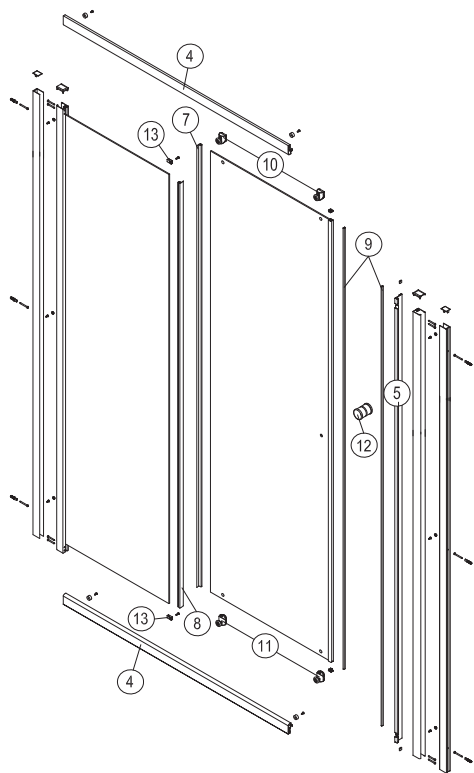

**2-dielne posuvne dvere
FIRST
ZDDS**

5. Profil dorazový strieborný (1 ks)
7. Tesniaca lišta dverí (1 ks)
8. Tesniaca lišta pevného prvku (1 ks)
9. Magnetické tesnenie dverí (1 ks)
10. Záves horný, šedý (1 ks)
11. Záves dolný, šedý (1 ks)
12. Držadlo dverí - komplet (1 ks)
13. Spojovacie kocky pevného prvku s profilom, šedé (komplet 2ks)
- Montážna sada (so záslepkami profilov)
- Montážna sada s nárazníkmi a spojovacími kockami

- A190231
- A190004
- A190003
- A160535_1
- A100073
- A100074
- A190015
- A100128
- A190251
- A190252