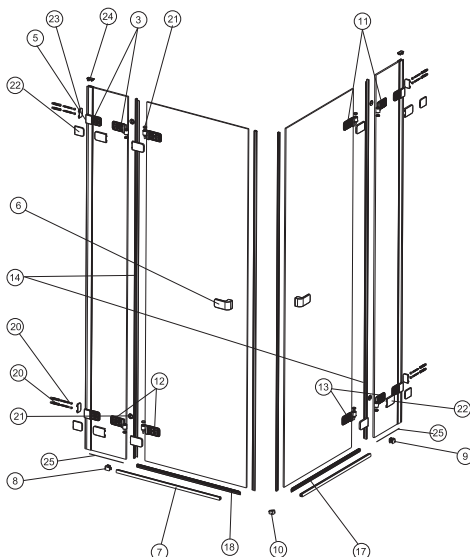

Štvorcový sprchový kút NEXT HKDF

4. Stenový profil
5. Stenová konzola
3. Záves horný, ľavý
11. Záves horný, pravý
12. Záves dolný, ľavý
13. Záves dolný, pravý
- 15, 16. Magnetické tesnenia (2 ks)
14. Zvislé tesnenie pevného prvku (1 ks)
25. Tesnenie pod pevný prvok (1 m)
18. Dverové tesnenie dolné, pravé (80 cm) 1 ks
18. Dverové tesnenie dolné, pravé (90 cm) 1 ks
17. Dverové tesnenie dolné, ľavé (80 cm) 1 ks
17. Dverové tesnenie dolné, ľavé (90 cm) 1 ks
20. Montážna sada (pre montáž kútov k stene)
- 8, 9, 10, 21, 22, 24. Montážna sada (rohová spojka podlahového profilu + záslepky závesu)
6. Montážna sada (držadlo) (1 ks)
23. Záslepka stenového profilu (1 ks)

A170465
A170391
A950006
A950007
A950008
A950009
A950000
A170054
A170464
A170079
A170080
A170084
A170085
A170430

A170432
A170392
A170200