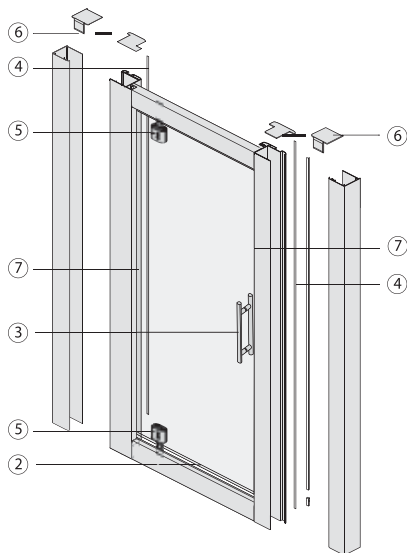

Krídlové pivotové dvere
GEO-6
GDRP

2. Tesniaca odkvapnica pivotových dverí dolná

YG60012XX

3. Kompletné držadlo

YG60002XX

4. Krycia lišta skrutiek (2 ks)

YG60007XX

5. Sada závesov pre pivotové dvere

YG60010XX

6. Zaslepovacie zátky pre pivotové dvere

YG60021XX

7. Sada tesnení pre pivotové dvere

YG60011XX

Montážna sada

YG60001XX