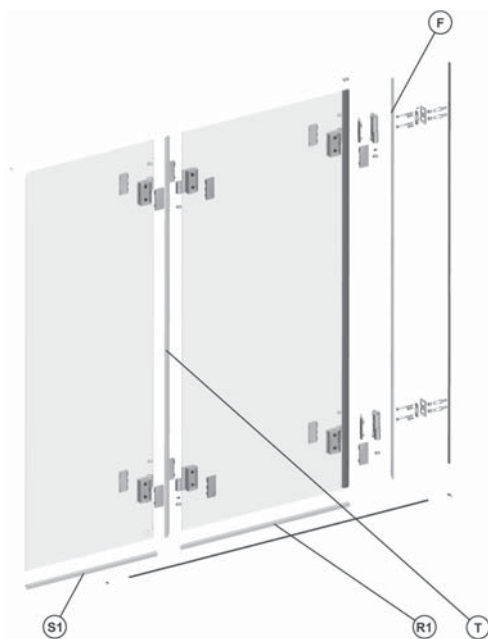

Číslo výrobku
2-dielna vaňová zástena, vyhotovenie ľavé NIVEN FPNF12222008L sklopná nad vaňu aj mimo vane	A. Záves stenový spodný ľavý B. Záves stenový horný ľavý F. Tesnenie stenové R. Tesnenie horizontálne vnútorné ľavé S. Tesnenie horizontálne vonkajšie ľavé T. Tesnenie vertikálne medzi steny	A170260 A170261 A170310_1 A170308 A170304 A170301
2-dielna vaňová zástena, vyhotovenie pravé NIVEN FPNF12222008R sklopná nad vaňu aj mimo vane	F. Tesnenie stenové R1. Tesnenie horizontálne vnútorné pravé S1. Horizontálne tesnenie vonkajšie pravé T. Tesnenie vertikálne medzi steny	A170310_1 A170309 A170305 A170301