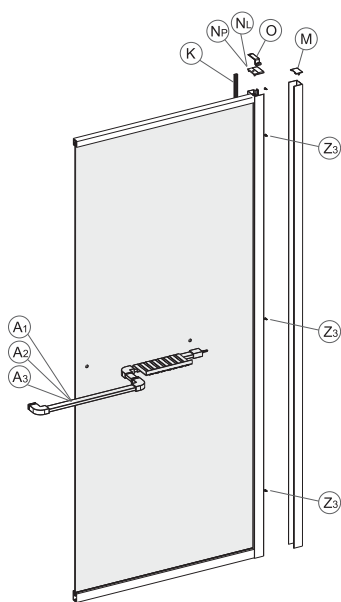

Číslo výrobku	
ULTRA	K Krycia lišta (1 ks)	A200495	
1. pevná bočná stena pre 3-dielne dvere s držadlom OSKX	A1, A2, A3 Držadlo (80 cm)	A200115	
	A1, A2, A3 Držadlo (90 cm)	A200215	
	A1, A2, A3 Držadlo (100 cm)	A200315	
2. pevná bočná stena pre 2-dielne dvere s držadlom OSDX	Montážna sada k držadlu	A200140	
	O, NL, M, Z3 Montážna sada s krytkami - ľavá do OSKX	A200126	
	O, NP, M, Z3 Montážna sada s krytkami - pravá do OSKX	A200326	
	O, NL, M, Z3 Montážna sada so záslepkami OSDX	A200507