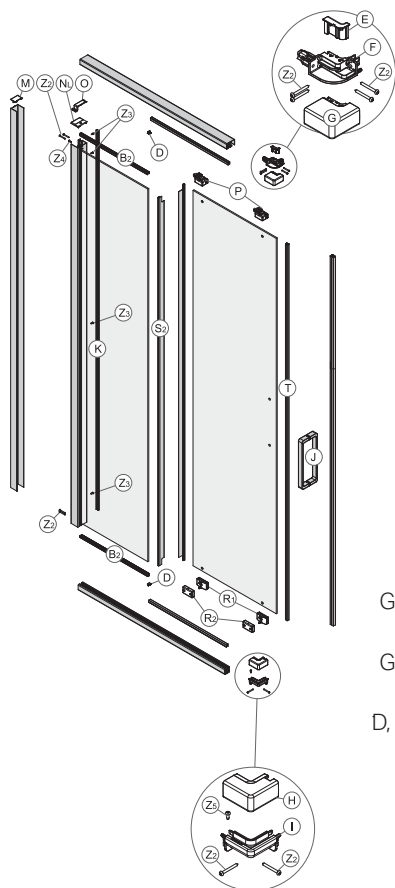

Posuvné dvere 2-dielne k pevnej bočnej stene ULTRA ľavá/pravá ODDS

B2 Tesniaci profil pevného prvku (120 cm) 1 ks
B2 Tesniaci profil pevného prvku (140 cm) 1 ks
B2 Tesniaci profil pevného prvku (150 cm) 1 ks
B2 Tesniaci profil pevného prvku (160 cm) 1 ks
B2 Tesniaci profil pevného prvku (170 cm) 1 ks

T Magnetické dverové tesnenie (1 ks)

S2 Tesnenie pevného prvku (1 ks)

L Magnetické tesnenie k pevnej stene OSKX

K Krycia lišta (1 ks)

P Horný záves (1 ks)

R1 Dolný záves s úchytom (1 ks)

R2 Dolný záves (1 ks)

J Kompletné držadlo (1 ks)

D Kryt koľajníc (1 ks)

G, F, E, H, I, Z2, Z5 Sada s rohovými profilmi pre ľavú pevnú stenu OSKX

G, F, E, H, I, Z2, Z5 Sada s rohovými profilmi pre pravú pevnú stenu OSKX

D, O, NL, NP, M, Z3 Montážna sada s krytkami - ľavá/pravá

V1 Dverové tesnenie dolné, ľavé (120 cm) ODDS

V1 Dverové tesnenie dolné, ľavé (140 cm) ODDS

V1 Dverové tesnenie dolné, ľavé (150 cm) ODDS

V1 Dverové tesnenie dolné, ľavé (160 cm) ODDS

V1 Dverové tesnenie dolné, ľavé (170 cm) ODDS

V1 Dverové tesnenie dolné, pravé (120 cm) ODDS

V1 Dverové tesnenie dolné, pravé (140 cm) ODDS

V1 Dverové tesnenie dolné, pravé (150 cm) ODDS

V1 Dverové tesnenie dolné, pravé (160 cm) ODDS

V1 Dverové tesnenie dolné, pravé (170 cm) ODDS

A200602

A200603

A200604

A200605

A200606

A200097

A200190

A200408

A200495

A200127

A200162

A200137

A200165

A200154

A200508

A200116

A200505

A200751

A200750

A200749

A200748

A200747

A200851

A200850

A200849

A200848

A200847