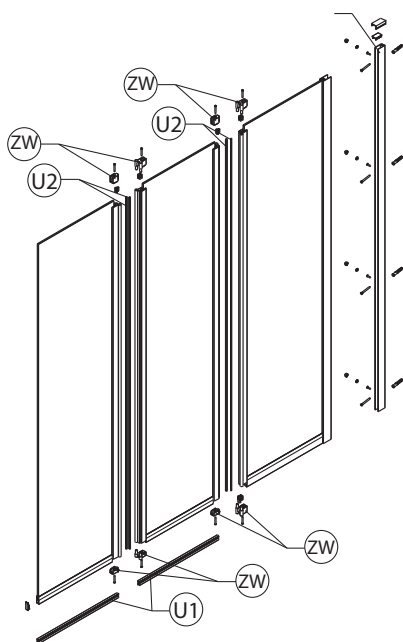

Číslo výrobku

SPLIT
GPNA, GPNS
3-dielna vaňová zástena,
vyhotovenie ľavé
(pre pravouhlé a asymetrické vane)

- U1 Sada dolných tesnení
- U2 Sada vodorovných tesnení
- ZW Sada závesov

GP0013XX
GP0014XX
GP0015XX

SPLIT
GPNA, GPNS
3-dielna vaňová zástena,
vyhotovenie pravé
(pre pravouhlé a asymetrické vane)

- U1 Sada dolných tesnení
- U2 Sada vodorovných tesnení
- ZW Sada závesov

GP0013XX
GP0014XX
GP0015XX