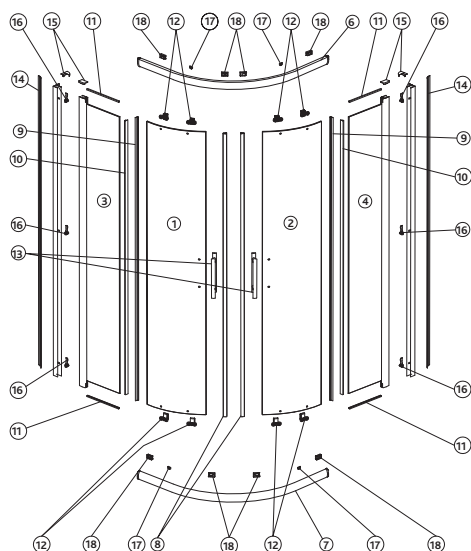

**Štvrtkruhový sprchový kút
GEO-6 EASY
WKPG**

1. Dverové krídlo, profil strieborný, číre sklo, ľavé (80 cm)	G70001XX
2. Dverové krídlo, profil strieborný, číre sklo, pravé (80 cm)	G70003XX
2. Dverové krídlo, profil strieborný, číre sklo, pravé (90 cm)	G70004XX
3. Pevný prvok, profil strieborný, číre sklo, ľavý (80 cm)	G70005XX
4. Pevný prvok, profil strieborný, číre sklo, pravý (90 cm)	G70008XX
6. Profil horný (80 cm)	G70018XX
6. Profil horný (90 cm)	G70019XX
7. Profil dolný (80 cm)	G70020XX
8, 9, 10, 11 Sada tesnení pre štvrtkruhový kút	G70026XX
12. Sada závesov (2x horný + 2x dolný)	G70028XX
13. Kompletné držadlo (1 ks)	G70029XX
14. Krycia lišta skrutiek (1 ks)	G70030XX
15. Zaslepovacie zátky dvojdielne (komplet ľavá + pravá)	G70031XX
16. Montážna vačka (1 ks)	G70032XX
17. Kocka spájajúca pevný prvok (komplet 4 ks)	G70033XX
18. Sada dorazov	G70034XX