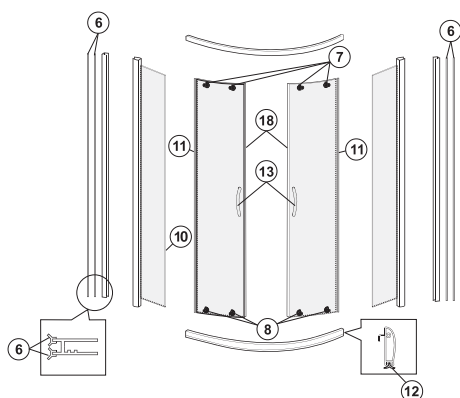

**PIN 8940407**

mesiac rok

Kút vyrábaný do 09/2008

**Štvrtkruhový sprchový kút  
AKCENT  
PLUS LKPG**

- 6. Stenové tesnenie biele
- 6. Stenové tesnenie šedé
- 7. Závesy horné (ložiskové kolieska), biele - 1 ks
- 7. Závesy horné (ložiskové kolieska), šedé - 1 ks
- 8. Závesy dolné (háčiky), biele - 1 ks
- 8. Závesy dolné (háčiky), šedé - 1 ks
- 10. Tesnenie pevného prvku
- 11. Tesnenie skla
- 12. Tesnenie „V“ pod kút, biele
- 12. Tesnenie „V“ pod kút, strieborné
- 13. Držadlo - komplet pre dvere, biele - 1 ks v balení
- 13. Držadlo - komplet pre dvere, strieborné - 1 ks v balení
- 17. Koliesko s ložiskom
- 18. Magnetická lišta  
Montážna sada, biela
- 18. Magnetická lišta  
Montážna sada, strieborná