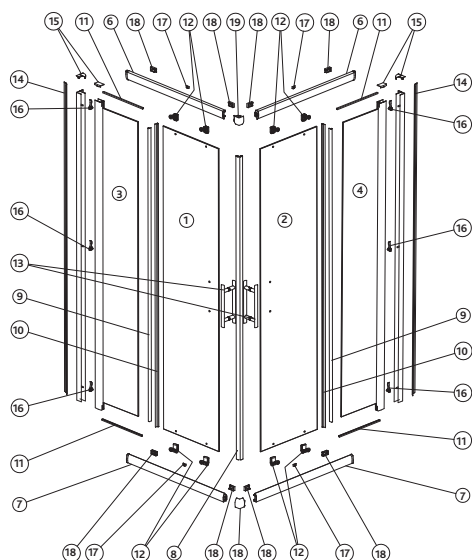

**Štvorcový sprchový kút
GEO-6 EASY
WKDK**

1. Dverové krídlo, profil strieborný, číre sklo, ľavé (80 cm)	G70009XX
1. Dverové krídlo, profil strieborný, číre sklo, ľavé (90 cm)	G70010XX
2. Dverové krídlo, profil strieborný, číre sklo, pravé (80 cm)	G70011XX
2. Dverové krídlo, profil strieborný, číre sklo, pravé (90 cm)	G70012XX
3. Pevný prvok, profil strieborný, číre sklo, ľavý (80 cm)	G70013XX
3. Pevný prvok, profil strieborný, číre sklo, ľavý (90 cm)	G70014XX
4. Pevný prvok, profil strieborný, číre sklo, pravý (80 cm)	G70015XX
4. Pevný prvok, profil strieborný, číre sklo, pravý (90 cm)	G70016XX
6. Profil horný ľavý (80 cm)	G70022XX
6. Profil horný pravý (90 cm)	G70023XX
7. Profil dolný ľavý (80 cm)	G70024XX
7. Profil dolný pravý (90 cm)	G70025XX
8, 9, 10, 11 Sada tesnení pre štvrtkruhový kút	G70027XX
12. Sada závesov (2x horný + 2x dolný)	G70028XX
13. Kompletné držadlo (1 ks)	G70029XX
14. Krycia lišta skrutiek (1 ks)	G70030XX
15. Zaslepovacie zátky dvojdielne (komplet ľavá + pravá)	G70031XX
16. Montážna vačka (1 ks)	G70032XX
17. Kocka spájajúca pevný prvok (komplet 4 ks)	G70033XX
18. Sada dorazov	G70034XX
19. Rohová spojka (2 ks)	G70035XX