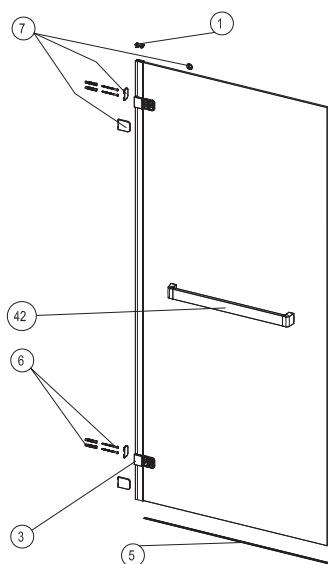

Pevná bočná stena NEXT HSKX – s držadlom

3. Stenová konzola
5. Tesnenie pod pevný prvok (1 m)
6. Montážna sada (pre montáž pevnej steny k stene)
7. Montážna sada (krytky stenového závesu)
1. Záslepka stenového profilu
42. Držadlo (80 cm)
42. Držadlo (90 cm)
42. Držadlo (100 cm)
42. Držadlo (120 cm)

- A170391
- A170464
- A170434
- A170435
- A170200
- A170474
- A170473
- A170473
- A170473