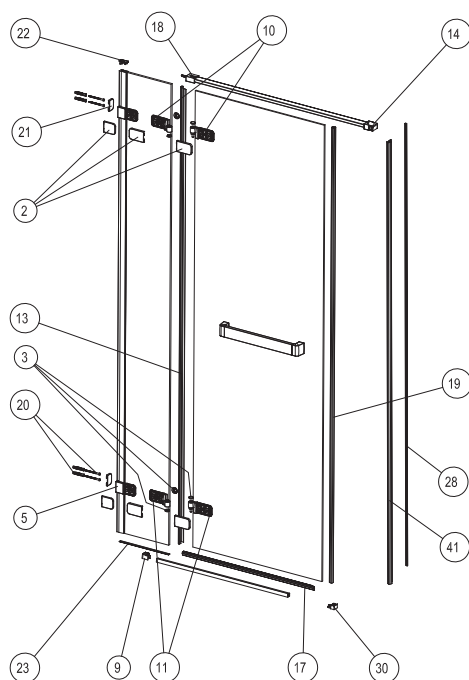

**Krídlové dvere NEXT
HDSF k pevnej bočnej stene HSKX
– s držadlom**

5. Stenová konzola	A170391
28. Magnetická lišta (1 ks)	A160535_1
41. Profil PVC na magnetickej lište	A170110
10. Záves horný, ľavý	A950006
10. Záves horný, pravý	A950007
11. Záves dolný, ľavý	A950008
11. Záves dolný, pravý	A950009
19. Magnetické tesnenie dverí (1 ks)	A170053
13. Zvislé tesnenie pevného prvku (1 ks)	A170054
23. Tesnenie pod pevný prvok (1m)	A170464
17. Dverové tesnenie dolné, ľavé (šírka dverí 53,8 cm)	A170079
17. Dverové tesnenie dolné, ľavé (šírka dverí 58,8 cm)	A170080
17. Dverové tesnenie dolné, ľavé (šírka dverí 70,1 cm)	A170515
17. Dverové tesnenie dolné, ľavé (šírka dverí 88,8 cm)	A170169
17. Dverové tesnenie dolné, pravé (šírka dverí 53,8 cm)	A170084
17. Dverové tesnenie dolné, pravé (šírka dverí 58,8 cm)	A170085
17. Dverové tesnenie dolné, pravé (šírka dverí 70,1 cm)	A170516
17. Dverové tesnenie dolné, pravé (šírka dverí 88,8 cm)	A170170
20. Montážna sada (pre montáž kútov k stene)	A170434
2, 3, 9, 30, 21. Montážna sada (koncovky podlahového profilu + záslepky závesu)	A170436
14. Montážna sada (záslepka spoju skla a profilu (16))	A170022
18. Montážna sada (spojka upevňujúci profil (16) k stene)	A170129
22. Záslepka stenového profilu (1 ks)	A170200