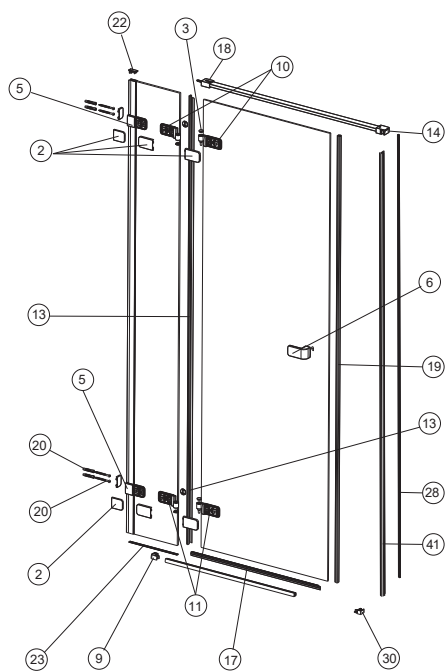

**Krídlové dvere NEXT
HDSF k pevnej bočnej stene HSKX**

5. Stenová konzola	A170391
28. Magnetická lišta (1 ks)	A160535_1
41. Profil PVC na magnetickej lište	A170110
10. Záves horný, ľavý	A950006
10. Záves horný, pravý	A950007
11. Záves dolný, ľavý	A950008
11. Záves dolný, pravý	A950009
19. Magnetické tesnenie dverí (1 ks)	A170053
13. Zvislé tesnenie pevného prvku (1 ks)	A170054
23. Tesnenie pod pevný prvok (1m)	A170464
17. Dverové tesnenie dolné, ľavé (šírka dverí 53,8 cm)	A170079
17. Dverové tesnenie dolné, ľavé (šírka dverí 58,8 cm)	A170080
17. Dverové tesnenie dolné, ľavé (šírka dverí 70,1 cm)	A170515
17. Dverové tesnenie dolné, ľavé (šírka dverí 88,8 cm)	A170169
17. Dverové tesnenie dolné, pravé (šírka dverí 53,8 cm)	A170084
17. Dverové tesnenie dolné, pravé (šírka dverí 58,8 cm)	A170085
17. Dverové tesnenie dolné, pravé (šírka dverí 70,1 cm)	A170516
17. Dverové tesnenie dolné, pravé (šírka dverí 88,8 cm)	A170170
20. Montážna sada (pre montáž kútov k stene)	A170434
2, 3, 9, 30. Montážna sada (koncovky podlahového profilu + záslepky závesu)	A170436
6. Montážna sada (držadlo) (1 ks)	A170392
14. Montážna sada (záslepka spoju skla a profilu (16))	A170022
18. Montážna sada (spojka upevňujúci profil (16) k stene)	A170129
22. Záslepka stenového profilu (1 ks)	A170200