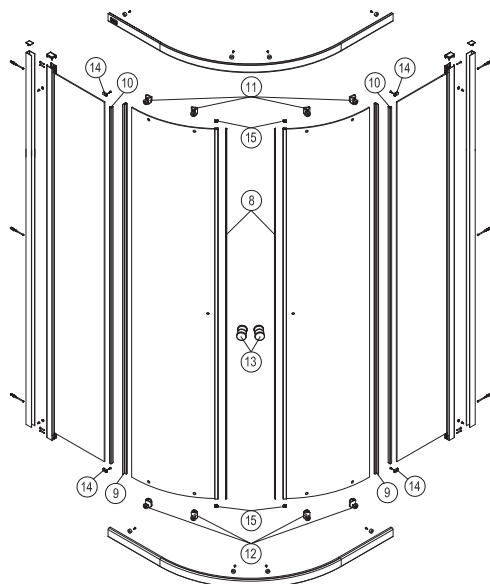

**Štvrtkruhový sprchový kút
FIRST
ZKPG**

8. Magnetické tesnenie dverí (1 ks)
  9. Tesniaca lišta dverí (1 ks)
  10. Tesniaca lišta pevného prvku (1 ks)
  11. Závies horný, šedý (1 ks)
  12. Závies dolný, šedý (1 ks)
  13. Držadlo kompletne, strieborné (1 ks)
  14. Spojovacie kocky pevného prvku a dverí (4 ks)
  15. Montážna sada so 4 ks plastovými krytkami
2. Montážna sada s rohovými prvkami, nárazníkmi a spojovacími kockami

- A160535_1
- A190004
- A190017
- A100073
- A100074
- A190015
- A100128
- A190100
- A190102