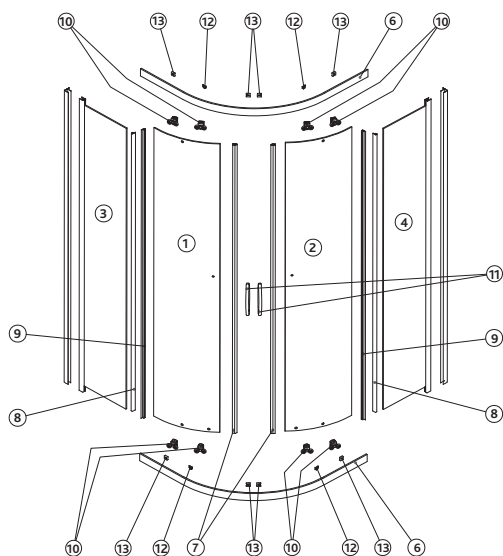

**Pevná bočná stena GEO**  
(560.117.00.3 a 560.127.00.3)

1. Stenová lišta univerzálna	244.220.00.1
2. Krycia lišta skrutiek	244.222.00.1
3. Skrutky a plastové krytky pre bočnú stenu	244.237.00.1

		Číslo výrobku
<p><b>Pevná stena typu Walk-in GEO</b> (560.119.00.3, 560.129.00.3, 560.139.00.3, 560.149.00.3, 560.159.00.3 a 560.169.00.3)</p>	<ol style="list-style-type: none"> <li>1. Stenový profil Walk-in (hrúbka 14 mm)</li> <li>2. Sada tesnení pre 8 mm Walk-in</li> <li>3. Stabilizačná vzpera</li> <li>4. Sada skrutiek a záslepek Walk-in</li> </ol>	<p>244.252.00.1</p> <p>244.238.00.1</p> <p>244.256.00.1</p> <p>244.254.00.1</p>
<p><b>Vaňová zástena GEO</b> (560.118.00.3)</p>	<ol style="list-style-type: none"> <li>1. Stenová lišta</li> <li>2. Sada tesnení</li> <li>3. Sada skrutiek</li> </ol>	<p>244.221.00.1</p> <p>244.227.00.1</p> <p>244.234.00.1</p>

**Štvrtkruhový sprchový kút**  
**REKORD PKPG**  
**(PKPG80222003 a PKPG90222003)**

1. Dverové krídlo, profil strieborný, číre sklo, ľavé (80 cm)
1. Dverové krídlo, profil strieborný, číre sklo, ľavé (90 cm)
2. Dverové krídlo, profil strieborný, číre sklo, pravé (80 cm)
2. Dverové krídlo, profil strieborný, číre sklo, pravé (90 cm)
3. Pevný prvok, profil strieborný, číre sklo, ľavý (80 cm)
3. Pevný prvok, profil strieborný, číre sklo, ľavý (90 cm)
4. Pevný prvok, profil strieborný, číre sklo, pravý (80 cm)
4. Pevný prvok, profil strieborný, číre sklo, pravý (90 cm)
6. Profil horný/dolný (80 cm) 1 ks
6. Profil horný/dolný (90 cm) 1 ks
- 7, 8, 9 Sada tesnení pre štvrtkruhový kút
10. Sada závesov (4x horný + 4x dolný)
11. Kompletné držadlo (1 ks)
12. Kocka spájajúca pevný prvok (komplet 4 ks)
13. Sada dorazov