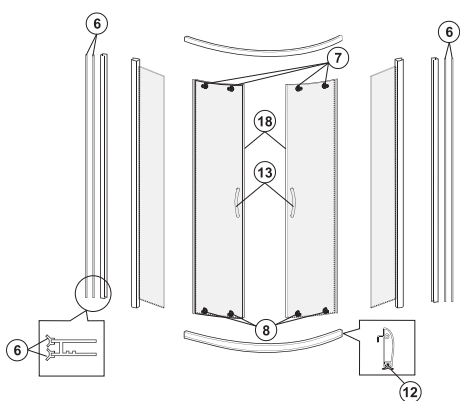

Identifikácia podľa **PIN 8940407**

(posledné štvorčíslenie označuje mesiac a rok výroby sprchového kúta)

PIN 8940407

mesiac rok

Kút vyrábaný do 09/2008