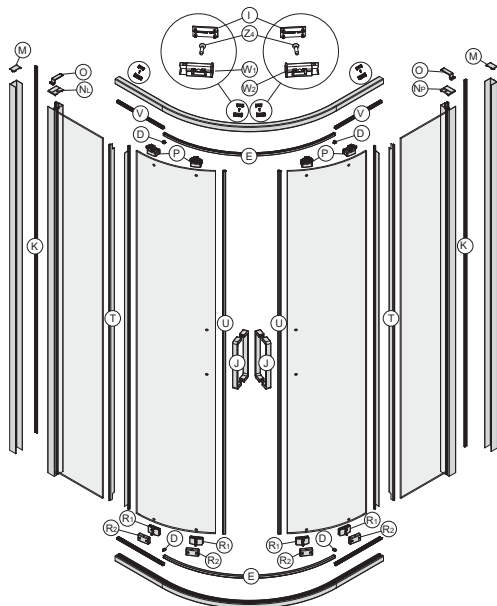

Štvrtkruhový sprchový
kút ULTRA
OKPG

U Magnet. dverové tesnenie (1 ks)	A200097
T Tesniaca lišta pevného prvku (1 ks)	A200190
E Záslepka oblúčkovej koľajnice (80 cm) 1 ks	A200027
E Záslepka oblúčkovej koľajnice (90 cm) 1 ks	A200026
E Záslepka oblúčkovej koľajnice (100 cm) 1 ks	A200026
K Krycia lišta skrutiek (1 ks)	A200495
P Vrchný záves (1 ks)	A200159
R1 Pevná časť dolného závesu (1 ks)	A200162
R2 Pojazd dolného závesu (1 ks)	A200137
J Kompletné držadlo (1 ks)	A200165
W1, W2, I, Z4 Sada dorazov	A100213
D, M, NL, NP, O, Q Montážna sada vr. záslepek Montážna sada (pre montáž kútov k stene)	A200120
V1L Dverové tesnenie dolné, ľavé (80 cm) OKPG	A200177
V1P Dverové tesnenie dolné, pravé (80 cm) OKPG	A200277
V1P Dverové tesnenie dolné, pravé (90/100 cm) OKPG	A200276
V1L Dverové tesnenie dolné, ľavé (90/100 cm) OKPG	A200176