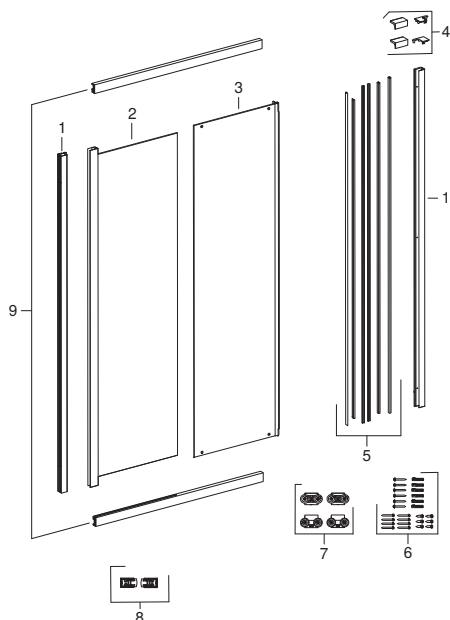

Číslo výrobku

Posuvné dvere GEO
(560.133.00.3, 560.143.00.3,
560.153.00.3, 560.163.00.3
a 560.183.00.3)

1. Stenový profil univerzálny	244.220.00.1
2. Pevný prvok (100 cm)	244.282.00.1
2. Pevný prvok (110 cm)	244.283.00.1
2. Pevný prvok (120 cm)	244.284.00.1
2. Pevný prvok (140 cm)	244.285.00.1
2. Pevný prvok (160 cm)	244.287.00.1
3. Dverové krídlo (100 cm)	244.275.00.1
3. Dverové krídlo (110 cm)	244.276.00.1
3. Dverové krídlo (120 cm)	244.277.00.1
3. Dverové krídlo (140 cm)	244.278.00.1
3. Dverové krídlo (160 cm)	244.280.00.1
4. Sada záslepek	244.229.00.1
5. Sada tesnení	244.225.00.1
6. Sada skrutiek	244.231.00.1
7. Sada závesov (horný / dolný)	244.239.00.1
8. Dorazy univerzálne (2 ks)	244.243.00.1
9. Vodorovné profily (100 cm) horný / dolný	244.251.00.1
9. Vodorovné profily (110 cm) horný / dolný	244.253.00.1
9. Vodorovné profily (120 cm) horný / dolný	244.255.00.1
9. Vodorovné profily (140 cm) horný / dolný	244.257.00.1
9. Vodorovné profily (160 cm) horný / dolný	244.261.00.1

Pevná bočná stena GEO
(560.117.00.3 a 560.127.00.3)