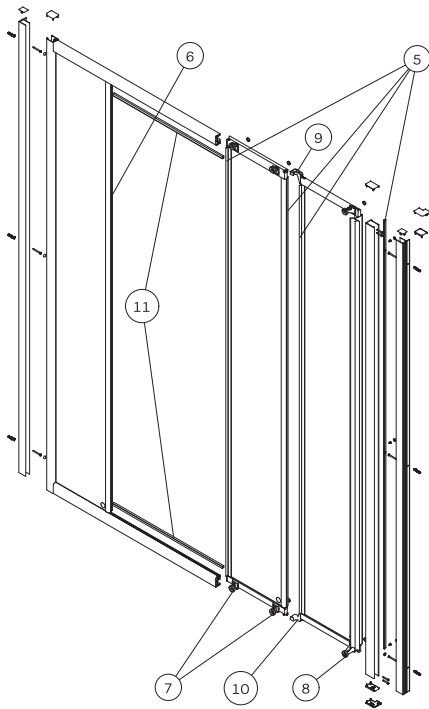

3-dielne posuvne dvere
FIRST
ZDRS

5. Tesniaca lišta dverí S (1 ks)
6. Tesniaca lišta dverí T (1 ks)
7. Sada koliesok H1 (1 ks)
8. Sada koliesok H2 (1 ks)
9. Posuv, plastový diel horný (1 ks)
10. Posuv, plastový diel dolný (1 ks)
11. Tesniaca lišta dverí (80 cm) 1 ks
11. Tesniaca lišta dverí (90 cm) 1 ks
11. Tesniaca lišta dverí (100 cm) 1 ks
- Montážna sada (so záslepkami)

- A190312
- A190313
- A123940
- A125097
- A124952
- A124951
- A134732
- A134734
- A140044
- A190280