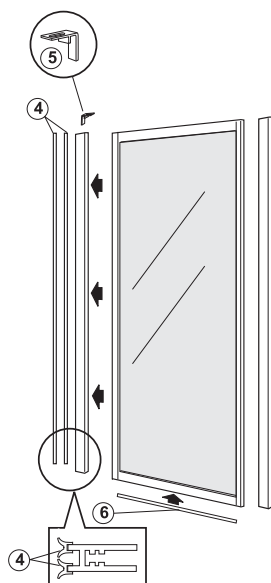

4. Stenové tesnenie
5. Vymedzovací uholník
6. Tesnenie „V“ pod stenou

A0529224
A506820
A958820