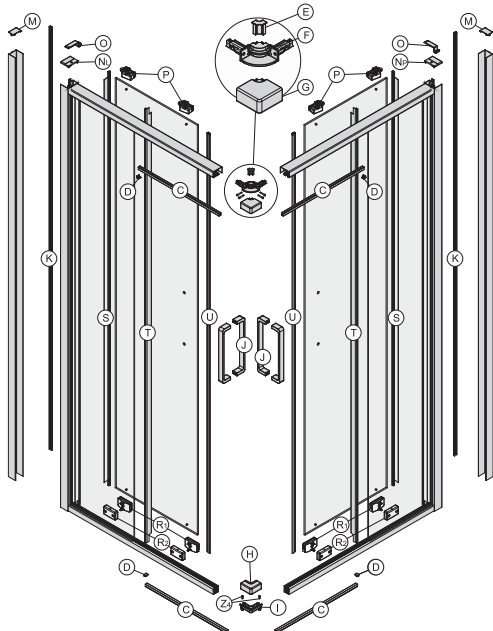

Štvorcový sprchový kút ULTRA OKDK

U Magnet. dverové tesnenie (2 ks)	A100214
S Dverová lišta (1 ks)	A200189L
S Dverová lišta - pravá (1 ks)	A200189R
T Tesniaca lišta pevného prvku (1 ks)	A200190
K Krycia lišta skrutiek (1 ks)	A200495
P Vrchný záves (1 ks)	A200127
R1 Pevná časť dolného závesu (1 ks)	A200135
R2 Pojazd dolného závesu (1 ks)	A200137
J Kompletné držadlo (1 ks)	A200165
E, F, G, H, I, Z₂, Z₄ Sada rohových spojok	A200121
D, M, NL, NP, O, Q Montážna sada vr. záslepek Montážna sada (pre montáž kútov k stene)	A200120
V1P Dverové tesnenie dolné, pravé (80 cm) OKDK	A200272
V1L Dverové tesnenie dolné, ľavé (80 cm) OKDK	A200172
V1P Dverové tesnenie dolné, pravé (90 cm) OKDK	A200271
V1L Dverové tesnenie dolné, ľavé (90 cm) OKDK	A200171
V1P Dverové tesnenie dolné, pravé (100 cm) OKDK	A200270
V1L Dverové tesnenie dolné, ľavé (100 cm) OKDK	A200170