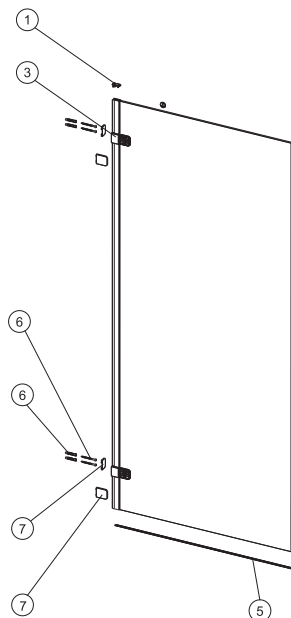

Pevná bočná stena NEXT HSKX

3. Stenová konzola
5. Tesnenie pod pevný prvok (1 m)
6. Montážna sada (pre montáž pevnej steny k stene)
7. Montážna sada (krytky stenového závesu)
1. Záslepka stenového profilu

- A170391
- A170464
- A170434
- A170435
- A170200