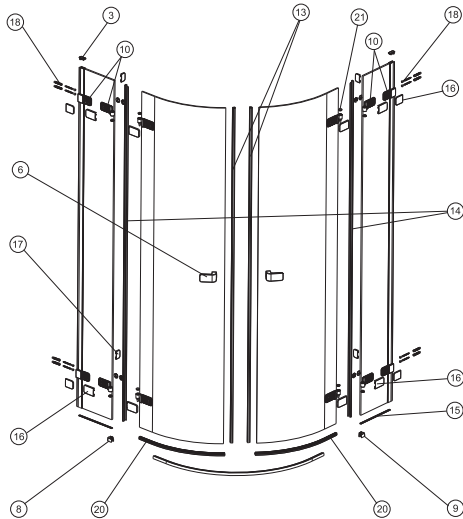

Číslo výrobku

Štvrtkruhový sprchový kút NEXT HKPF

4. Stenový profil
5. Stenová konzola
7. Záves horný, ľavý
10. Záves horný, pravý
11. Záves dolný, ľavý
12. Záves dolný, pravý
13. Magnetické tesnenie deverí (1 ks)
14. Zvislé tesnenie pevného prvku (1 ks)
15. Tesnenie pod pevný prvok (1 m)
20. Dverové tesnenie, dolné (80 cm) (1 ks)
20. Dverové tesnenie, dolné (90 cm) (1 ks)
22. Podlahový profil oblý (80 cm)
22. Podlahový profil oblý (90 cm)
18. Montážna sada (pre montáž kútov k stene)
- 8, 9, 16, 17, 21. Montážna sada (koncovky podlahového profilu + záslepky závesov)
6. Montážna sada (držadlo) (1 ks)
3. Záslepka stenového profilu (1 ks)

A170465
A170391
A950006
A950007
A950008
A950009
A170053
A170054
A170464
A170134
A170121
A170563
A170120_3
A170430

A170431
A170392
A170200