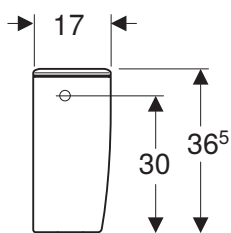

REKORD

Splachovacia nádržka

Splachovacia nádržka

s armatúrou Geberit, dvojité splachovanie 3/6 l,
prípojka vody z boku, oblý tvar

Rozmery: 36,5 x 37 x 17 cm

K94009000

Kombinovateľné s

- stojacie WC Rimfree K93208000