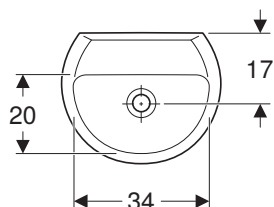

Príslušenstvo

- pochrómovaná zápachová uzávierka: 151.035.21.1 (Ø 40 mm), 151.034.21.1 (Ø 32 mm)
- biela zápachová uzávierka: 151.035.11.1 (Ø 40 mm), 151.034.11.1 (Ø 32 mm)

Malé umývadlo 40 cm

Rozmery: 40 x 33 cm