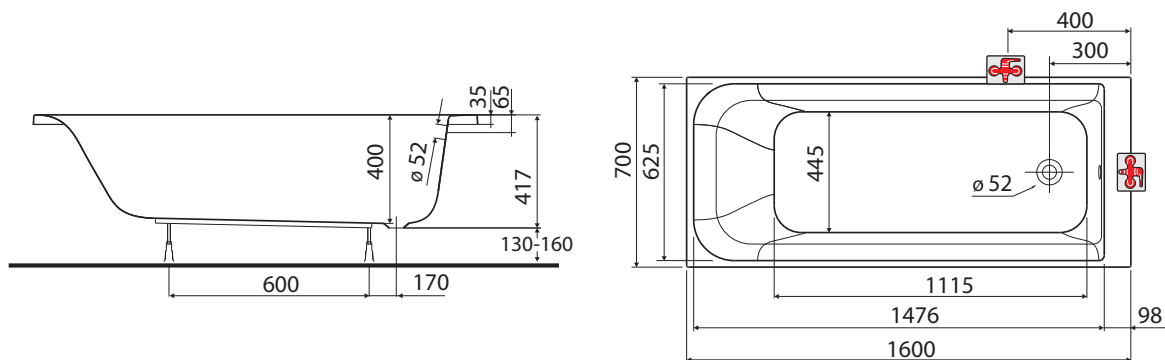

Pravouhlá vaňa REKORD, 160 x 70 cm

kompletná vrátane nôh

Rozmery: 160 x 70 x 40 cm

Objem vody: 164 l

XWP1660000

Rozsah dodávky

- vaňové nožičky SN14

Príslušenstvo

- vaňové odtokové súpravy Geberit
- čelný panel univerzálny PWP2361000
- bočný panel univerzálny PWP2373000