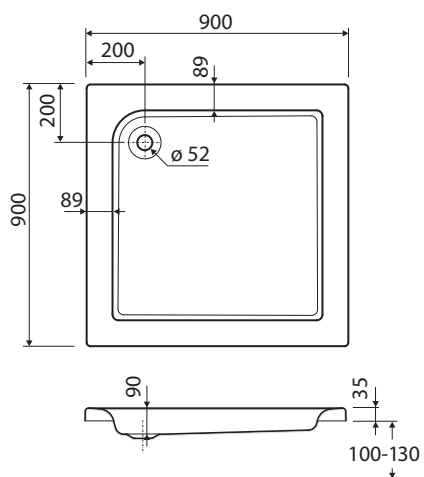

ŠTANDARD PLUS

Štvorcové sprchové vaničky

Štvorcová sprchová vanička ŠTANDARD PLUS, 80 x 80 cm

Hĺbka: 9 cm, odtok: \varnothing 52 mm

XBK1580000

Príslušenstvo

- priestorovo úsporný odtok:
150.551.21.1, 150.583.21.1, 150.681.21.1
- súprava nožičiek Kolo pre sprchové vaničky **SN14**