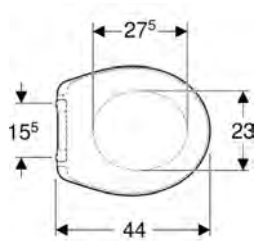

WC sedadlo

upevnenie zhora, plynulé sklápanie, rýchloupínacie závesy
K90126000

upevnenie zhora, plynulé sklápanie
K90125000

upevnenie zhora
K90124000

upevnenie zdola
K90123000

Kombinovateľné s

- závesné WC K93120000, K93121000 a K93101000
- kombinované WC K99030000, K99040000 a K99050000