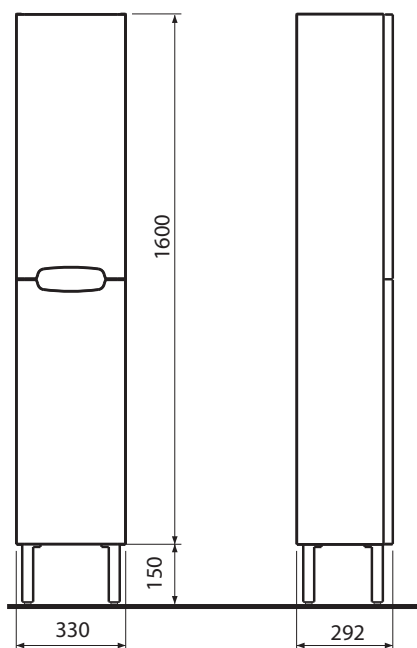

Vysoká bočná skrinka, s 2 dvierkami

Vysoká bočná skrinka, s 2 dvierkami

Rozmery: 33 x 160 x 29,2 cm

Farba

lesklá biela

88393000

Vlastnosti

- 2 dvierka s mechanizmom tichého dovierania
- strana pripevnenia závesu vľavo alebo vpravo
- 2 nastaviteľné poličky v hornej časti
- 2 nastaviteľné poličky v dolnej časti
- odolné voči vlhkosti
- dodáva sa zmontované
- závesné, možnosť inštalácie s podpornými nožičkami

Rozsah dodávky

- skrinka
- upevňovací materiál
- montážny návod

Príslušenstvo

- kôš na bielizeň **88416000**
- nábytkové nožičky Rekord 15 cm (2 ks) **99274000**

Kôš na bielizeň

Možnosť inštalovať namiesto poličiek
v dolnej časti vysokej bočnej skrinky

88416000