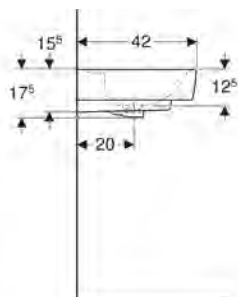

K91955000

Montáž na stenu

Nutné objednať dodatočne pripevňovací materiál
pre umývadlo 500.121.00.1

Kotviace prvky k umývadlám sa objednávajú
samostatne a nie sú rozsahom dodávky

Príslušenstvo

- pochrómovaná zápachová uzávierka:
  151.035.21.1 (Ø 40 mm), 151.034.21.1 (Ø 32 mm)
- biela zápachová uzávierka:
  151.035.11.1 (Ø 40 mm), 151.034.11.1 (Ø 32 mm)