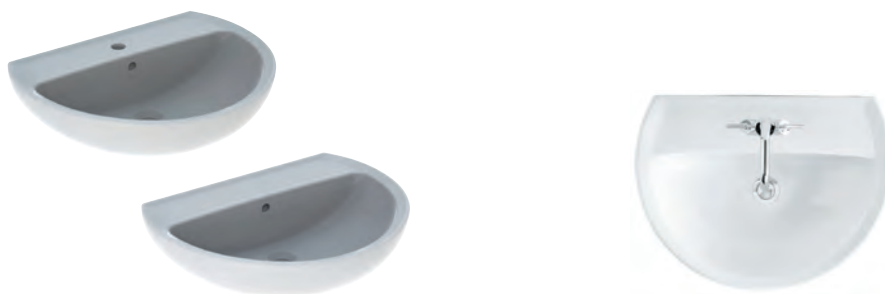

REKORD

Umývadlo 65 cm