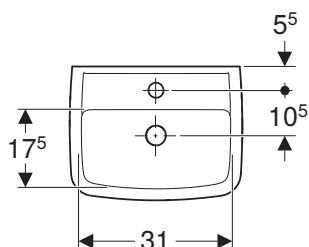

Hranaté malé umývadlo 40 cm

Rozmery: 40 x 31 cm

s otvorom na batériu, s asymetrickým prepadom

K91942000

Montáž na stenu

Nutné objednať dodatočne pripevňovací materiál pre malé umývadlo 500.122.00.1

Kotviace prvky k umývadlám sa objednávajú samostatne a nie sú rozsahom dodávky

Kombinovateľné s

- skrinka pod umývadlo 89541000

Príslušenstvo pre montáž so skrinkou:

- priestorovo úsporný odtok so stláčacou zátkou: 152.075.21.1 (Ø 40 mm), 152.073.21.1 (Ø 32 mm)
- priestorovo úsporný odtok s pákovou zátkou: 152.074.21.1 (Ø 40 mm), 152.072.21.1 (Ø 32 mm)

Príslušenstvo pre montáž bez skrinky:

- pochrómovaná zápachová uzávierka: 151.035.21.1 (Ø 40 mm), 151.034.21.1 (Ø 32 mm)
- biela zápachová uzávierka: 151.035.11.1 (Ø 40 mm), 151.034.11.1 (Ø 32 mm)