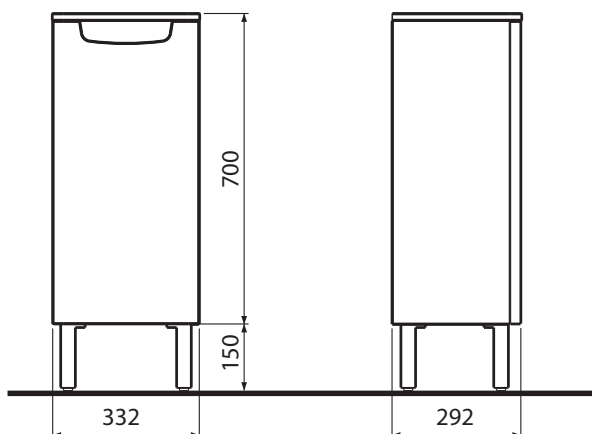

KOLO
Geberit Group

Bočná skrinka nízka, s 1 dvierkami

Rozmery: 33,2 x 70 x 29,2 cm

Farba

lesklá biela

88474000

Vlastnosti

- dvierka s mechanizmom tichého dovierania
- strana pripevnenia závesu vľavo alebo vpravo
- 2 nastaviteľné poličky
- odolné voči vlhkosti
- dodáva sa zmontované
- závesné, možnosť inštalácie s podpornými nožičkami

Rozsah dodávky

- upevňovací materiál
- montážny návod

Príslušenstvo

- nábytkové nožičky Rekord 15 cm (2 ks)

99274000

Skrinka pod umývadlo 40 cm, s 1 dvierkami

Rozmery: 32,5 x 59,1 x 28,5 cm

Farba