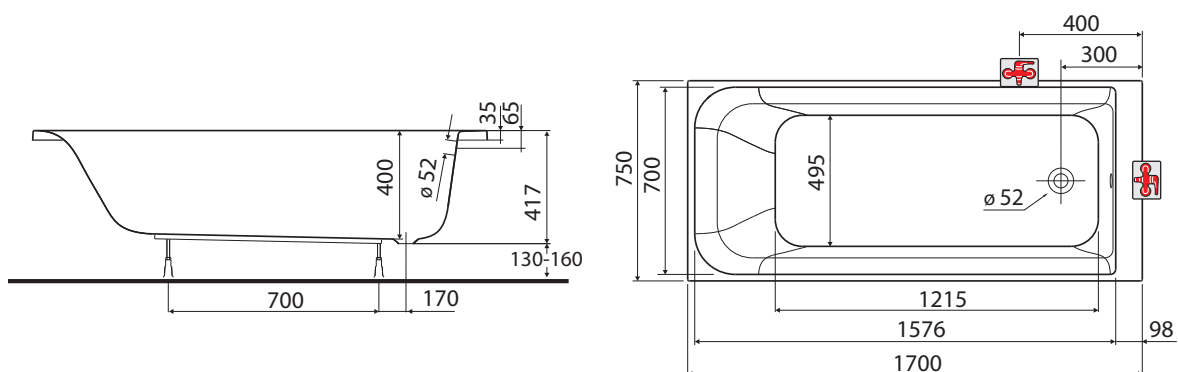

Pravouhlá vaňa REKORD, 170 x 75 cm

kompletná vrátane nôh

Rozmery: 170 x 75 x 40 cm

Objem vody: 195 l

XWP1671000

Rozsah dodávky

- vaňové nožičky SN14

Príslušenstvo

- vaňové odtokové súpravy Geberit
- čelný panel univerzálny PWP2372000
- bočný panel univerzálny PWP2376000