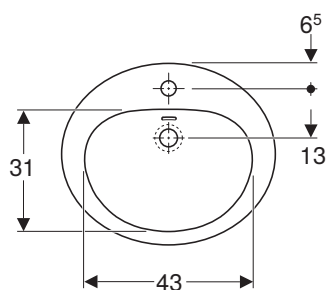

Zápustné umývadlo 56 cm

Rozmery: 56 x 47,5 cm

s otvorom na batériu, s prepacom

K91656000

Montáž do umývadlových dosiek, zhora

Kotviace prvky k umývadlám sa objednávajú samostatne a nie sú rozsahom dodávky

Príslušenstvo

- pochrómovaná zápachová uzávierka:
151.035.21.1 (Ø 40 mm), 151.034.21.1 (Ø 32 mm)
- biela zápachová uzávierka:
151.035.11.1 (Ø 40 mm), 151.034.11.1 (Ø 32 mm)

Polostĺp

Rozmery: 24 x 32 x 29 cm

K97101000

Kombinovateľné s