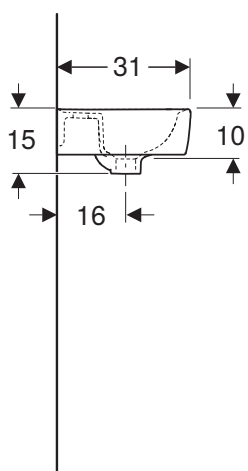

Hranaté malé umývadlo 40 cm

Rozmery: 40 x 31 cm

s otvorom na batériu, s asymetrickým prepadom

K91942000

Montáž na stenu

Nutné objednať dodatočne pripevňovací materiál pre malé umývadlo 500.122.00.1

Kotviace prvky k umývadlám sa objednávajú samostatne a nie sú rozsahom dodávky

Kombinovateľné s

- skrinka pod umývadlo 89541000

Príslušenstvo pre montáž so skrinkou:

- priestorovo úsporný odtok so stláčacou zátkou: 152.075.21.1 (Ø 40 mm), 152.073.21.1 (Ø 32 mm)
- priestorovo úsporný odtok s pákovou zátkou: 152.074.21.1 (Ø 40 mm), 152.072.21.1 (Ø 32 mm)

Príslušenstvo pre montáž bez skrinky:

- pochrómovaná zápachová uzávierka: 151.035.21.1 (Ø 40 mm), 151.034.21.1 (Ø 32 mm)
- biela zápachová uzávierka: 151.035.11.1 (Ø 40 mm), 151.034.11.1 (Ø 32 mm)