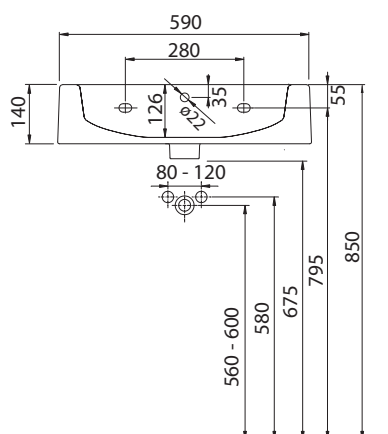

L51160000

Montáž na stenu

Nutné objednať dodatočne pripevňovací materiál
pre umývadlo 500.121.00.1

Kotviace prvky k umývadlám sa objednávajú
samostatne a nie sú rozsahom dodávky

Kombinovateľné s

- skrinka pod umývadlo 89486000,
  89488000, 89492000, 89494000,
  89498000, 89500000

Príslušenstvo pre montáž so skrinkou:

- priestorovo úsporný odtok so stlačacou zátkou:
  152.075.21.1 (Ø 40 mm), 152.073.21.1 (Ø 32 mm)
- priestorovo úsporný odtok s pákovou zátkou:
  152.074.21.1 (Ø 40 mm), 152.072.21.1 (Ø 32 mm)

Príslušenstvo pre montáž bez skrinky alebo na dosku:

- pochrómovaná zápachová uzávierka:
  151.035.21.1 (Ø 40 mm), 151.034.21.1 (Ø 32 mm)