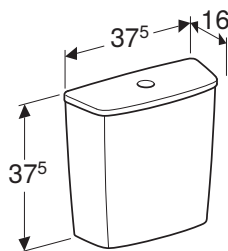

REKORD

Splachovacia nádržka

Splachovacia nádržka

s armatúrou Geberit, dvojité splachovanie 3/6 l,
prípojka vody zdola, hranatý tvar

Rozmery: 36,5 x 37,5 x 16 cm

K94012000

Kombinovateľné s

- stojacie WC Rimfree K93020000, K93208000