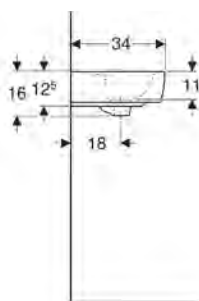

Príslušenstvo

- pochrómovaná zápachová uzávierka: 151.035.21.1 (Ø 40 mm), 151.034.21.1 (Ø 32 mm)
- biela zápachová uzávierka: 151.035.11.1 (Ø 40 mm), 151.034.11.1 (Ø 32 mm)

Hranaté umývadlo 50 cm

Rozmery: 50 x 38 cm