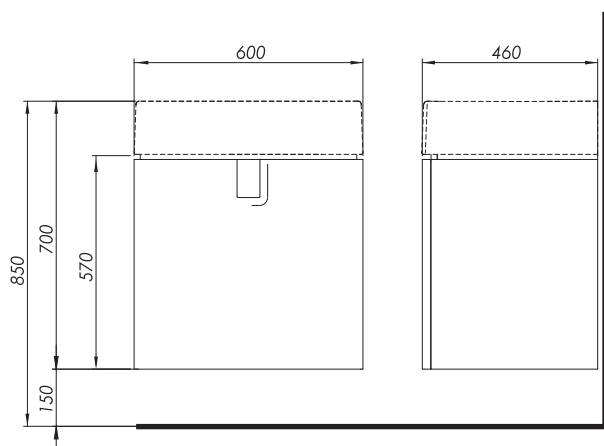

Skrinka pod umývadlo 60 cm, s 1 zásuvkou

Rozmery: 60 x 57 x 46 cm

Farba

lesklá biela

89498000

čierna matná

89500000

Farba úchytky

- chrómová, pre variant lesklá biela
- čierna, pre variant čierna matná

Vlastnosti

- zásuvka s mechanizmom tichého dovierania
- otváranie pomocou úchytky
- 1 nastaviteľná polička
- odolné voči vlhkosti
- dodáva sa zmontované
- závesné, možnosť inštalácie s podpornými nožičkami

Rozsah dodávky

- upevňovací materiál
- montážny návod

Kombinovateľné s

- umývadlo L51160000

Príslušenstvo

- pochrómované nožičky Twins, nastaviteľné 15 - 16 cm (2 ks), pre skrinky v kombinácii s umývadlami s vyšším okrajom **99487000**