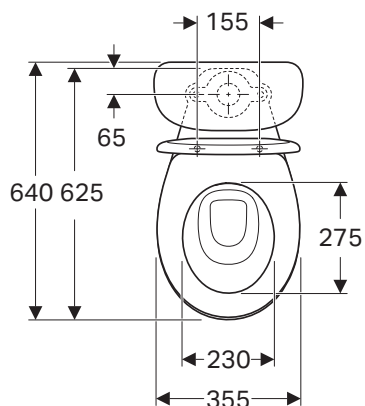

Rimfree

Kombinované WC Rimfree

s hlbokým splachovaním, odpad vodorovný
s armatúrou Geberit, dvojité splachovanie 3/6 l,
prípojka vody z boku

**bez splachovacieho okraja
K99030000**

Rozsah dodávky

- WC misa
- nadomietková splachovacia nádržka, oblý tvar

Kombinovateľné s

- WC sedadlá K90123000, K90124000,
  K90125000, K90126000