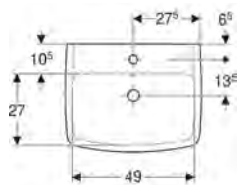

K91955000

Montáž na stenu

Nutné objednať dodatočne pripevňovací materiál
pre umývadlo 500.121.00.1

Kotviace prvky k umývadlám sa objednávajú
samostatne a nie sú rozsahom dodávky

Príslušenstvo

- pochrómovaná zápachová uzávierka:
  151.035.21.1 (Ø 40 mm), 151.034.21.1 (Ø 32 mm)
- biela zápachová uzávierka:
  151.035.11.1 (Ø 40 mm), 151.034.11.1 (Ø 32 mm)