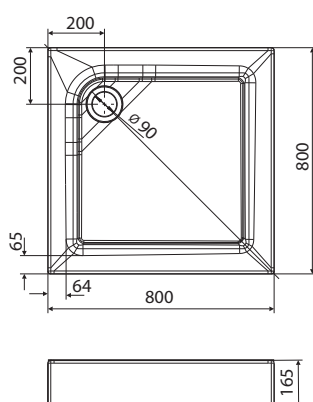

Rozsah dodávky

- upevňovací materiál
- montážny návod

TWINS

Zrkadlo 50 cm

Zrkadlo 50 cm

Rozmery: 50 x 70 x 4,2 cm

88455000

Vlastnosti

Rozsah dodávky

- upevňovací materiál
- montážny návod

* odporúčaná výška

Zrkadlová skrinka 60 cm

Rozmery: 60 x 70 x 15 cm

88457000

Vlastnosti

- zrkadlové dverka s mechanizmom tichého dovierania
- zrkadlové vonkajšie strany
- 2 nastaviteľné sklenené poličky
- strana pripevnenia závesu vľavo alebo vpravo
- dodáva sa zmontované
- závesné

Rozsah dodávky

- upevňovací materiál
- montážny návod

* odporúčaná výška

SPRCHOVÉ VANIČKY

Štvorcová sprchová vanička FIRST, 80 x 80 cm

s integrovaným panelom

Hĺbka: 4 cm, odtok: \varnothing 52 mm

Celková výška: 16,5 cm