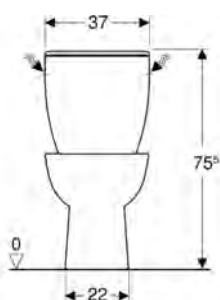

Stojacie WC Rimfree so splachovacou nádržkou umiestnenou na WC mise

s hlbokým splachovaním, zvislý odpad,
prípojka vody z boku, dvojité splachovanie,
bez splachovacieho okraja

K99050000

Rozsah dodávky

- WC misa
- nadomietková splachovacia nádržka, oblý tvar

Kombinovateľné s

- WC sedadlá K90123000, K90124000, K90125000 a K90126000