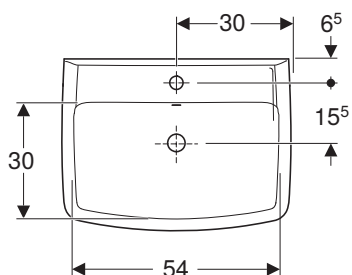

Hranaté umývadlo 60 cm

Rozmery: 60 x 45 cm
s otvorom na batériu, s prepadom
K91962000

Montáž na stenu

Nutné objednať dodatočne pripevňovací materiál
pre umývadlo 500.121.00.1

Kotviace prvky k umývadlám sa objednávajú
samostatne a nie sú rozsahom dodávky

Kombinovateľné s

- skrinka pod umývadlo 89545000
- polostĺp K97101000

Príslušenstvo pre montáž so skrinkou:

- priestorovo úsporný odtok so stlačacou zátkou:
  152.075.21.1 (Ø 40 mm), 152.073.21.1 (Ø 32 mm)
- priestorovo úsporný odtok s pákovou zátkou:
  152.074.21.1 (Ø 40 mm), 152.072.21.1 (Ø 32 mm)

Príslušenstvo pre montáž bez skrinky:

- pochrómovaná zápachová uzávierka:
  151.035.21.1 (Ø 40 mm), 151.034.21.1 (Ø 32 mm)
- biela zápachová uzávierka:
  151.035.11.1 (Ø 40 mm), 151.034.11.1 (Ø 32 mm)