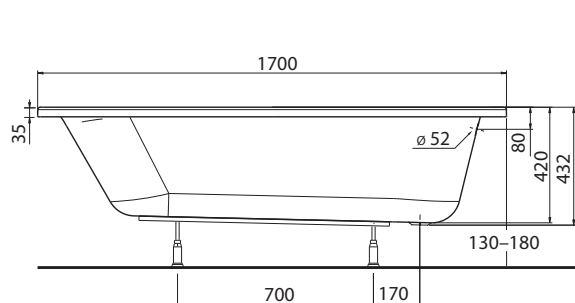

kompletná vrátane nôh

Rozmery: 170 x 70 x 42 cm

Objem vody: 190 l

XWP1270000

Rozsah dodávky

- vaňové nožičky SN14

Príslušenstvo

- vaňové odtokové súpravy Geberit
- čelný panel univerzálny PWP2372000
- bočný panel univerzálny PWP2373000