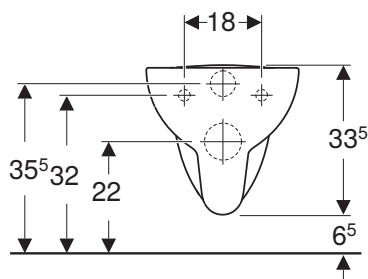

REKORD

Závesné WC Rimfree

Rimfree

Závesné WC Rimfree

s hlbokým splachovaním,

bez splachovacieho okraja

Rozmery: 35,5 x 52 x 33,5 cm

K93120000

Možnosť inštalácie na podomietkové splachovacie systémy Geberit

Kombinovateľné s

- WC sedadlá K90123000, K90124000, K90125000, K90126000