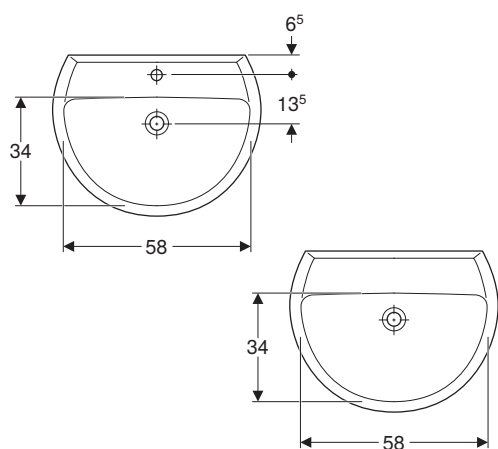

**KÚPEĽŇOVÁ SÉRIA
REKORD**

Hranaté malé umývadlo 35 cm

Rozmery 35 x 25 cm
skrátené vyloženie
s prepacom, s otvorom na batériu vpravo

K92932000

Hranaté malé umývadlo 35 cm

Rozmery 35 x 25 cm
skrátené vyloženie
s prepacom, s otvorom na batériu vľavo

Príslušenstvo

- pochrómovaná zápachová uzávierka: 151.035.21.1 (Ø 40 mm), 151.034.21.1 (Ø 32 mm)
- biela zápachová uzávierka: 151.035.11.1 (Ø 40 mm), 151.034.11.1 (Ø 32 mm)

Malé umývadlo 40 cm

Rozmery: 40 x 33 cm