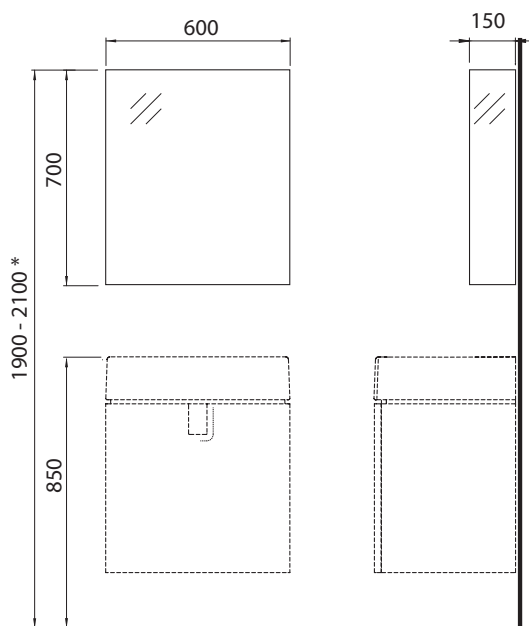

Zrkadlová skrinka 60 cm

Rozmery: 60 x 70 x 15 cm

88457000

Vlastnosti

- zrkadlové dverka s mechanizmom tichého dovierania
- zrkadlové vonkajšie strany
- 2 nastaviteľné sklenené poličky
- strana pripevnenia závesu vľavo alebo vpravo
- dodáva sa zmontované
- závesné

Rozsah dodávky

- upevňovací materiál
- montážny návod

* odporúčaná výška