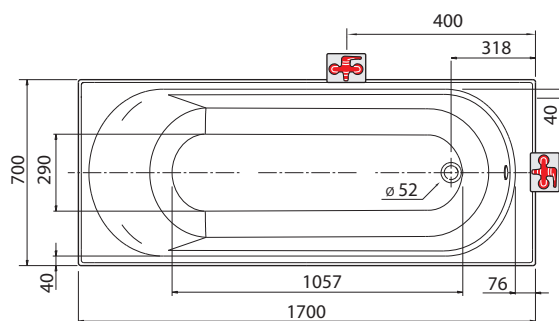

kompletná vrátane nôh

Rozmery: 170 x 70 x 42 cm

Objem vody: 190 l

XWP1270000

Rozsah dodávky

- vaňové nožičky SN14

Príslušenstvo

- vaňové odtokové súpravy Geberit
- čelný panel univerzálny PWP2372000
- bočný panel univerzálny PWP2373000