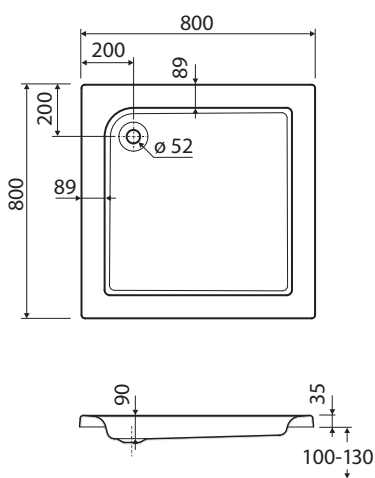

ŠTANDARD PLUS

Štvorcové sprchové vaničky

Štvorcová sprchová vanička ŠTANDARD PLUS, 80 x 80 cm

Hĺbka: 9 cm, odtok: $\varnothing$ 52 mm

XBK1580000

Príslušenstvo

- priestorovo úsporný odtok:
  150.551.21.1, 150.583.21.1, 150.681.21.1
- súprava nožičiek Kolo pre sprchové vaničky **SN14**