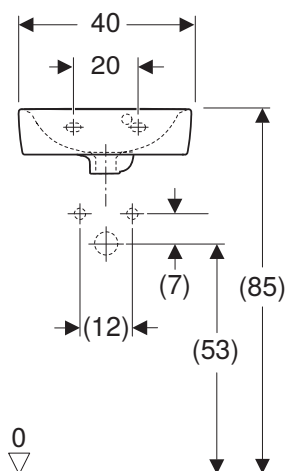

Hranaté malé umývadlo 40 cm

Rozmery: 40 x 31 cm

s otvorom na batériu, s asymetrickým prepadom

K91942000

Montáž na stenu

Nutné objednať dodatočne pripevňovací materiál pre malé umývadlo 500.122.00.1

Kotviace prvky k umývadlám sa objednávajú samostatne a nie sú rozsahom dodávky

Kombinovateľné s

- skrinka pod umývadlo 89541000

Príslušenstvo pre montáž so skrinkou:

- priestorovo úsporný odtok so stláčacou zátkou: 152.075.21.1 (Ø 40 mm), 152.073.21.1 (Ø 32 mm)
- priestorovo úsporný odtok s pákovou zátkou: 152.074.21.1 (Ø 40 mm), 152.072.21.1 (Ø 32 mm)

Príslušenstvo pre montáž bez skrinky:

- pochrómovaná zápachová uzávierka: 151.035.21.1 (Ø 40 mm), 151.034.21.1 (Ø 32 mm)
- biela zápachová uzávierka: 151.035.11.1 (Ø 40 mm), 151.034.11.1 (Ø 32 mm)