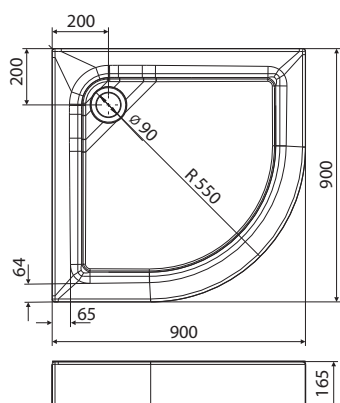

Hĺbka: 4 cm, odtok: \varnothing 52 mm

Celková výška: 16,5 cm

Rádus: 450 mm

Samonosná, nožičky namontované z výroby

XBN1680000

Príslušenstvo

- priestorovo úsporný odtok:
150.551.21.1, 150.583.21.1

Štvrtkruhová sprchová vanička FIRST, 90 x 90 cm s integrovaným panelom