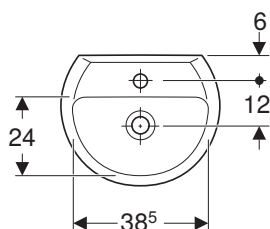

Malé umývadlo 45 cm

Rozmery: 45 x 37 cm

s otvorom na batériu, s asymetrickým prepadom
K91145000

bez otvoru na batériu, s asymetrickým prepadom
K91045000

Montáž na stenu

Nutné objednať dodatočne pripevňovací materiál
pre malé umývadlo 500.122.00.1

Kotviace prvky k umývadlám sa objednávajú
samostatne a nie sú rozsahom dodávky

Príslušenstvo

- pochrómovaná zápachová uzávierka:
  151.035.21.1 (Ø 40 mm), 151.034.21.1 (Ø 32 mm)
- biela zápachová uzávierka:
  151.035.11.1 (Ø 40 mm), 151.034.11.1 (Ø 32 mm)