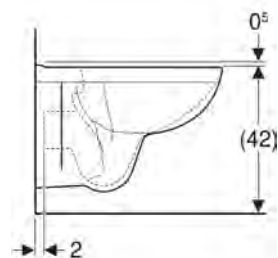

K93101000

Kombinovateľné s

- WC sedadlo K90123000, K90124000, K90125000 a K90126000