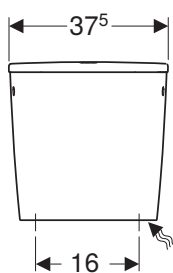

REKORD

Splachovacia nádržka

Splachovacia nádržka

s armatúrou Geberit, dvojité splachovanie 3/6 l,
prípojka vody zdola, hranatý tvar

Rozmery: 36,5 x 37,5 x 16 cm

K94012000

Kombinovateľné s

- stojacie WC Rimfree K93020000, K93208000