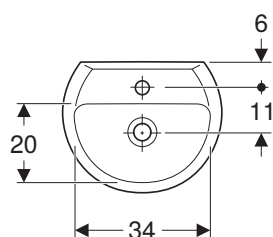

Príslušenstvo

- pochrómovaná zápachová uzávierka: 151.035.21.1 (Ø 40 mm), 151.034.21.1 (Ø 32 mm)
- biela zápachová uzávierka: 151.035.11.1 (Ø 40 mm), 151.034.11.1 (Ø 32 mm)

Malé umývadlo 40 cm

Rozmery: 40 x 33 cm