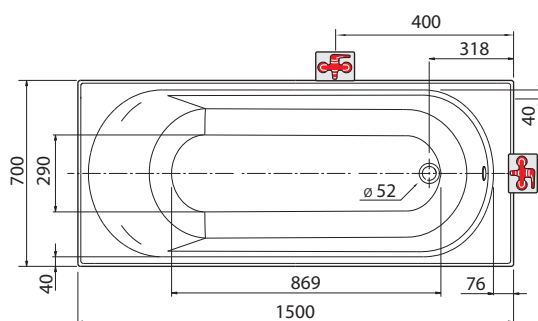

kompletná vrátane nôh

Rozmery: 150 x 70 x 42 cm

Objem vody: 160 l

XWP1250000

Rozsah dodávky

- vaňové nožičky SN14

Príslušenstvo

- vaňové odtokové súpravy Geberit
- čelný panel univerzálny PWP2351000
- bočný panel univerzálny PWP2373000