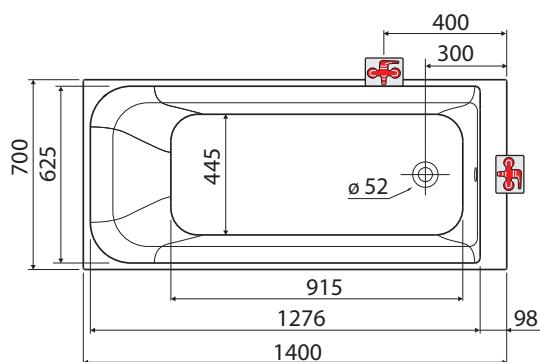

Pravouhlá vaňa REKORD, 140 x 70 cm

kompletná vrátane nôh

Rozmery: 140 x 70 x 40 cm

Objem vody: 138 l

XWP1640000

Rozsah dodávky

- vaňové nožičky SN14

Príslušenstvo

- vaňové odtokové súpravy Geberit
- čelný panel univerzálny PWP2341000
- bočný panel univerzálny PWP2373000