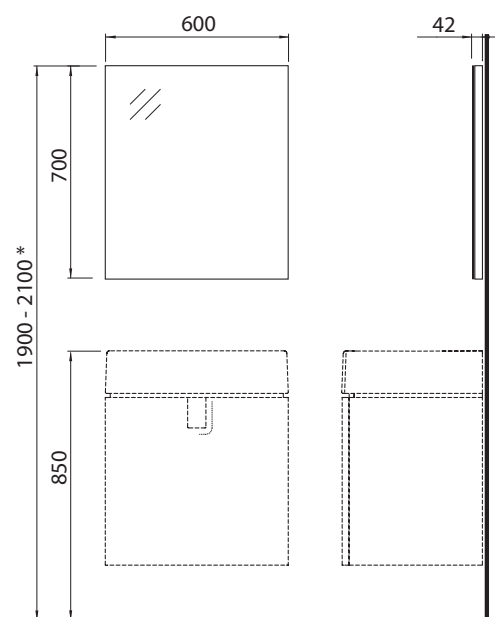

TWINS

Zrkadlo 60 cm

Zrkadlo 60 cm

Rozmery: 60 x 70 x 4,2 cm

88458000

Vlastnosti

- zrkadlové vonkajšie strany

Rozsah dodávky

- upevňovací materiál
- montážny návod

* odporúčaná výška