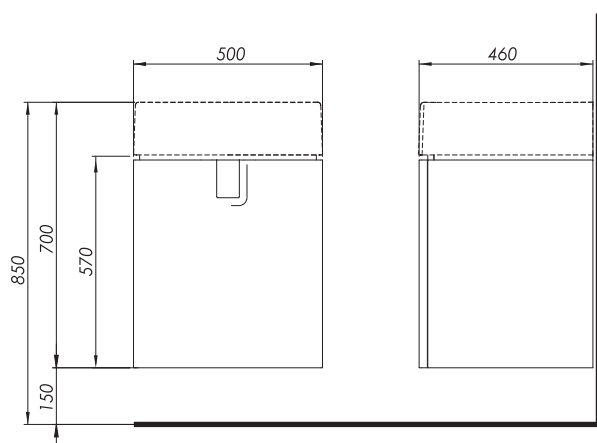

Skrinka pod umývadlo 60 cm, s 1 dvierkami

Rozmery: 60 x 57 x 46 cm

Farba

lesklá biela

89486000

čierna matná

89488000

Farba úchytky