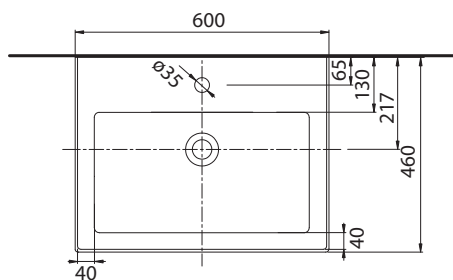

L51160000

Montáž na stenu

Nutné objednať dodatočne pripevňovací materiál
pre umývadlo 500.121.00.1

Kotviace prvky k umývadlám sa objednávajú
samostatne a nie sú rozsahom dodávky

Kombinovateľné s

- skrinka pod umývadlo 89486000,
  89488000, 89492000, 89494000,
  89498000, 89500000

Príslušenstvo pre montáž so skrinkou:

- priestorovo úsporný odtok so stlačacou zátkou:
  152.075.21.1 (Ø 40 mm), 152.073.21.1 (Ø 32 mm)
- priestorovo úsporný odtok s pákovou zátkou:
  152.074.21.1 (Ø 40 mm), 152.072.21.1 (Ø 32 mm)

Príslušenstvo pre montáž bez skrinky alebo na dosku:

- pochrómovaná zápachová uzávierka:
  151.035.21.1 (Ø 40 mm), 151.034.21.1 (Ø 32 mm)