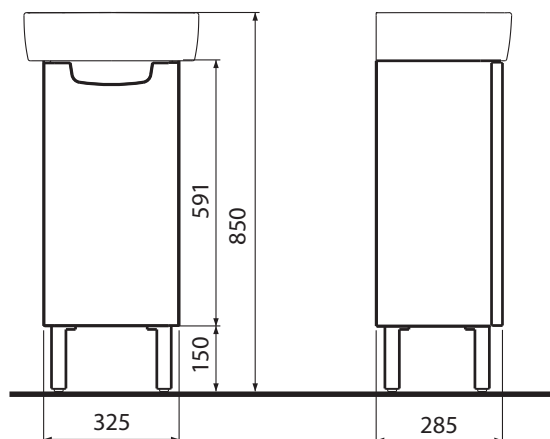

Príslušenstvo

- nábytkové nožičky Rekord 15 cm (2 ks) **99274000**