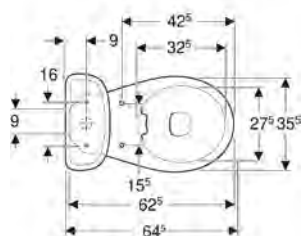

Stojacie WC Rimfree so splachovacou nádržkou umiestnenou na WC mise

s hlbokým splachovaním, zvislý odpad,
prípojka vody z boku, dvojité splachovanie,
bez splachovacieho okraja

K99050000

Rozsah dodávky

- WC misa
- nadomietková splachovacia nádržka, oblý tvar

Kombinovateľné s

- WC sedadlá K90123000, K90124000, K90125000 a K90126000