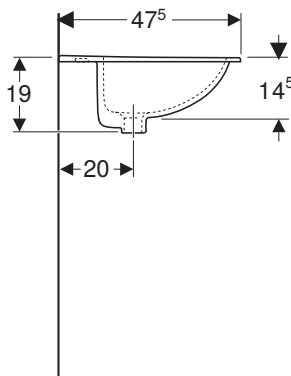

**KÚPEĽŇOVÁ SÉRIA
REKORD**

Hranaté malé umývadlo 35 cm

Rozmery 35 x 25 cm
skrátené vyloženie
s prepacom, s otvorom na batériu vpravo

K92932000

Hranaté malé umývadlo 35 cm

Rozmery 35 x 25 cm
skrátené vyloženie
s prepacom, s otvorom na batériu vľavo

Zápustné umývadlo 56 cm

Rozmery: 56 x 47,5 cm

s otvorom na batériu, s prepacom

K91656000

Montáž do umývadlových dosiek, zhora

Kotviace prvky k umývadlám sa objednávajú samostatne a nie sú rozsahom dodávky

Príslušenstvo

- pochrómovaná zápachová uzávierka:
151.035.21.1 (Ø 40 mm), 151.034.21.1 (Ø 32 mm)
- biela zápachová uzávierka:
151.035.11.1 (Ø 40 mm), 151.034.11.1 (Ø 32 mm)

Polostĺp

Rozmery: 24 x 32 x 29 cm

K97101000

Kombinovateľné s