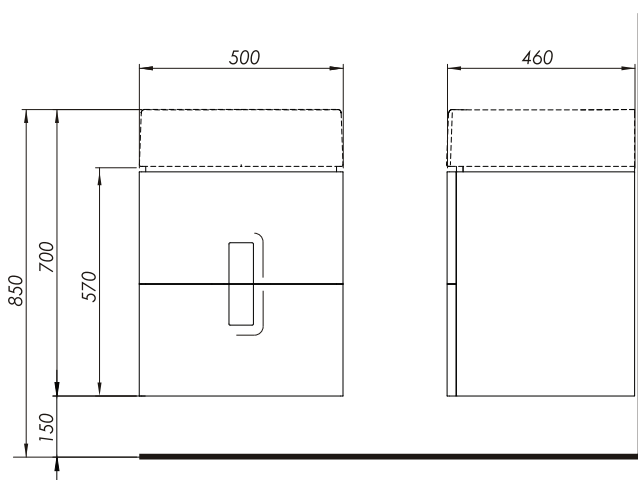

Skrinka pod umývadlo 60 cm, s 2 zásuvkami

Rozmery: 60 x 57 x 46 cm

Farba

lesklá biela

89492000

čierna matná

89494000

Farba úchytky