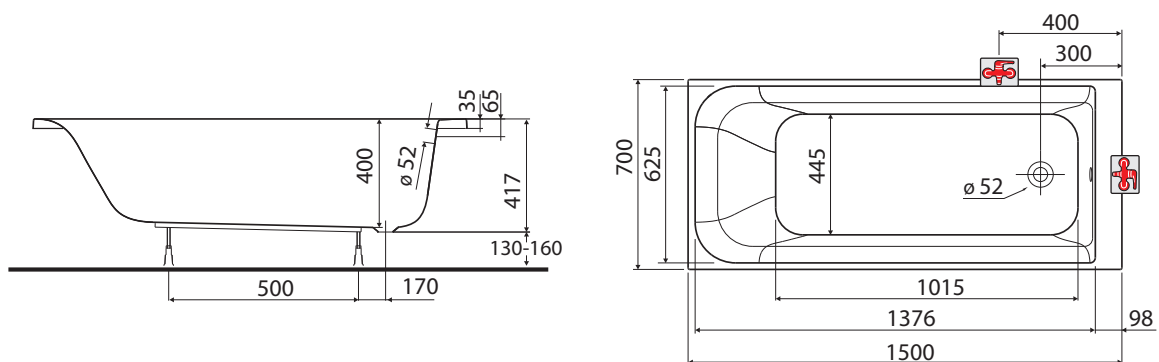

kompletná vrátane nôh

Rozmery: 150 x 70 x 40 cm

Objem vody: 151 l

XWP1650000

Rozsah dodávky

- vaňové nožičky SN14

Príslušenstvo

- vaňové odtokové súpravy Geberit
- čelný panel univerzálny PWP2351000
- bočný panel univerzálny PWP2373000