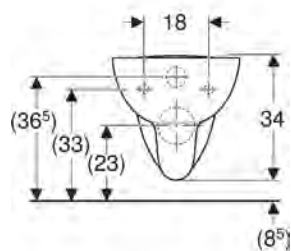

K93101000

Kombinovateľné s

- WC sedadlo K90123000, K90124000, K90125000 a K90126000