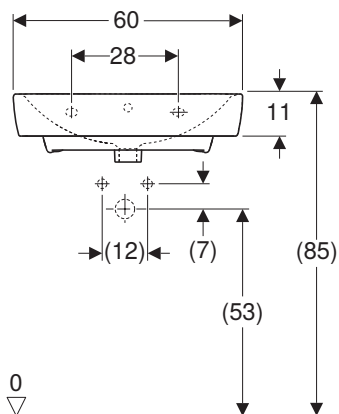

Hranaté umývadlo 60 cm

Rozmery: 60 x 45 cm
s otvorom na batériu, s prepadom
K91962000

Montáž na stenu

Nutné objednať dodatočne pripevňovací materiál
pre umývadlo 500.121.00.1

Kotviace prvky k umývadlám sa objednávajú
samostatne a nie sú rozsahom dodávky

Kombinovateľné s

- skrinka pod umývadlo 89545000
- polostĺp K97101000

Príslušenstvo pre montáž so skrinkou:

- priestorovo úsporný odtok so stlačacou zátkou:
  152.075.21.1 (Ø 40 mm), 152.073.21.1 (Ø 32 mm)
- priestorovo úsporný odtok s pákovou zátkou:
  152.074.21.1 (Ø 40 mm), 152.072.21.1 (Ø 32 mm)

Príslušenstvo pre montáž bez skrinky:

- pochrómovaná zápachová uzávierka:
  151.035.21.1 (Ø 40 mm), 151.034.21.1 (Ø 32 mm)
- biela zápachová uzávierka:
  151.035.11.1 (Ø 40 mm), 151.034.11.1 (Ø 32 mm)