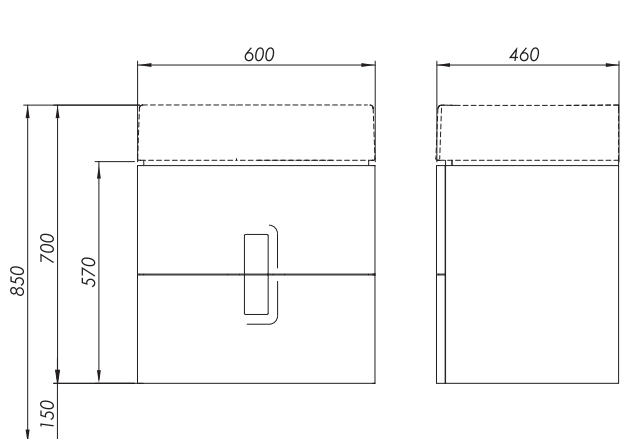

Skrinka pod umývadlo 50 cm, s 1 zásuvkou

Rozmery: 50 x 57 x 46 cm

Farba

lesklá biela

89495000

čierna matná

89497000

Farba úchytky