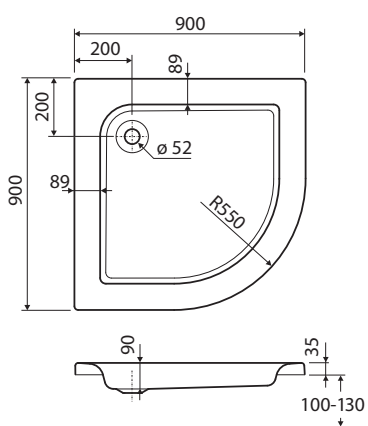

ŠTANDARD PLUS

Štvrtkruhové sprchové vaničky

KOLO
Geberit Group

Štvrtkruhová sprchová vanička ŠTANDARD PLUS, 90 x 90 cm

Hĺbka: 9 cm, odtok: $\varnothing$ 52 mm

Rádius: 550 mm

XBN1590000

Príslušenstvo

- priestorovo úsporný odtok:
  150.551.21.1, 150.583.21.1, 150.681.21.1
- súprava nožičiek Kolo pre sprchové vaničky **SN14**