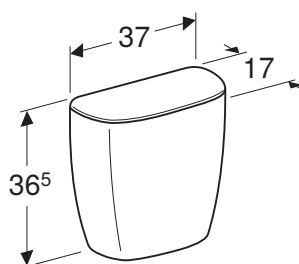

REKORD

Splachovacia nádržka

Splachovacia nádržka

s armatúrou Geberit, dvojité splachovanie 3/6 l,
prípojka vody z boku, oblý tvar

Rozmery: 36,5 x 37 x 17 cm

K94009000

Kombinovateľné s

- stojacie WC Rimfree K93208000