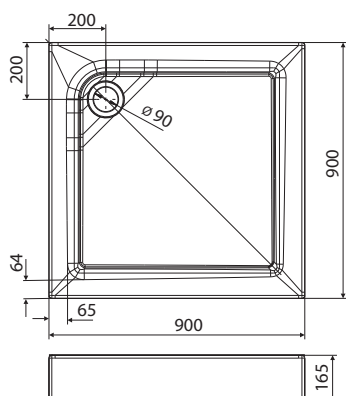

Štvorcová sprchová vanička FIRST, 90 x 90 cm

s integrovaným panelom

Hĺbka: 4 cm, odtok: $\varnothing$ 52 mm

Celková výška: 16,5 cm

Samonosná, nožičky namontované z výroby

XBK1690000

Príslušenstvo

- priestorovo úsporný odtok:
  150.551.21.1, 150.583.21.1, 150.681.21.1