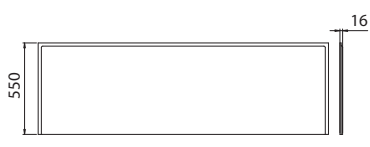

PRAVOUHLE VANE

Panely UNI 2

Panely UNI 2

Materiál: MDF s PVC fóliou odolnou voči vlhkosti

Panely sú kompatibilné s obdĺžnikovými vaňami, ktorých samotná výška bez nožičiek je do 450 mm

Súpravu profilov na inštaláciu panelov je potrebné objednať zvlášť