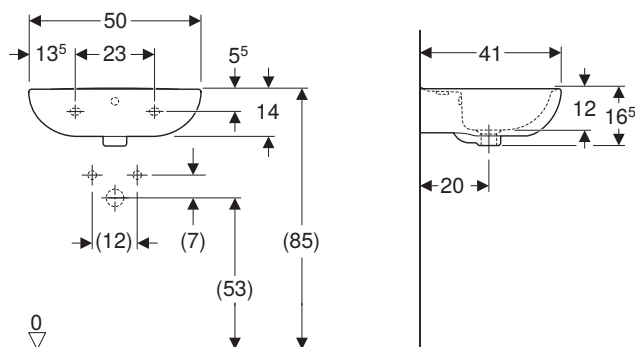

Montáž na stenu

Nutné objednať dodatočne pripevňovací materiál pre umývadlo 500.121.00.1

Kotviace prvky k umývadlám sa objednávajú samostatne a nie sú rozsahom dodávky

Kombinovateľné s

- polostĺp K97101000

Príslušenstvo

- pochrómovaná zápachová uzávierka: 151.035.21.1 (Ø 40 mm), 151.034.21.1 (Ø 32 mm)
- biela zápachová uzávierka: 151.035.11.1 (Ø 40 mm), 151.034.11.1 (Ø 32 mm)