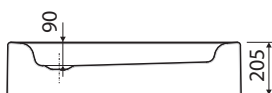

Štvorcové sprchové vaničky

Štvorcová sprchová vanička ŠTANDARD PLUS, 80 x 80 cm

s integrovaným panelom, zvýšená

Hĺbka: 9 cm, odtok: \varnothing 52 mm

Celková výška: 20,5 cm

Nie je samonosná, inštalácia na nožičky