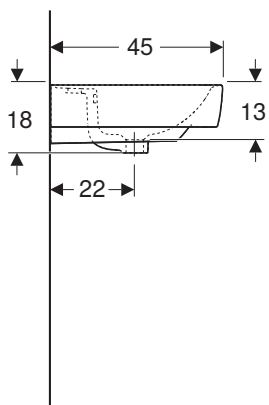

Hranaté umývadlo 60 cm

Rozmery: 60 x 45 cm
s otvorom na batériu, s prepadom
K91962000

Montáž na stenu

Nutné objednať dodatočne pripevňovací materiál
pre umývadlo 500.121.00.1

Kotviace prvky k umývadlám sa objednávajú
samostatne a nie sú rozsahom dodávky

Kombinovateľné s

- skrinka pod umývadlo 89545000
- polostĺp K97101000

Príslušenstvo pre montáž so skrinkou:

- priestorovo úsporný odtok so stlačacou zátkou:
  152.075.21.1 (Ø 40 mm), 152.073.21.1 (Ø 32 mm)
- priestorovo úsporný odtok s pákovou zátkou:
  152.074.21.1 (Ø 40 mm), 152.072.21.1 (Ø 32 mm)

Príslušenstvo pre montáž bez skrinky:

- pochrómovaná zápachová uzávierka:
  151.035.21.1 (Ø 40 mm), 151.034.21.1 (Ø 32 mm)
- biela zápachová uzávierka:
  151.035.11.1 (Ø 40 mm), 151.034.11.1 (Ø 32 mm)