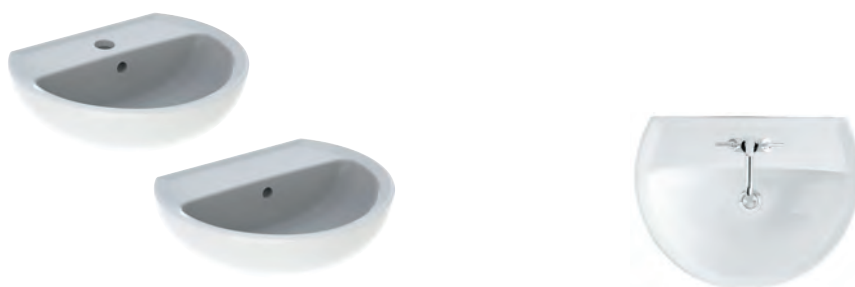

Umývadlo 50 cm

Rozmery: 50 x 41 cm

s otvorom na batériu, s prepacom

K91150000

bez otvoru na batériu, s prepacom

K91050000

Montáž na stenu

Nutné objednať dodatočne pripevňovací materiál pre umývadlo 500.121.00.1

Kotviace prvky k umývadlám sa objednávajú samostatne a nie sú rozsahom dodávky

Kombinovateľné s

- polostĺp K97101000

Príslušenstvo

- pochrómovaná zápachová uzávierka: 151.035.21.1 (Ø 40 mm), 151.034.21.1 (Ø 32 mm)
- biela zápachová uzávierka: 151.035.11.1 (Ø 40 mm), 151.034.11.1 (Ø 32 mm)