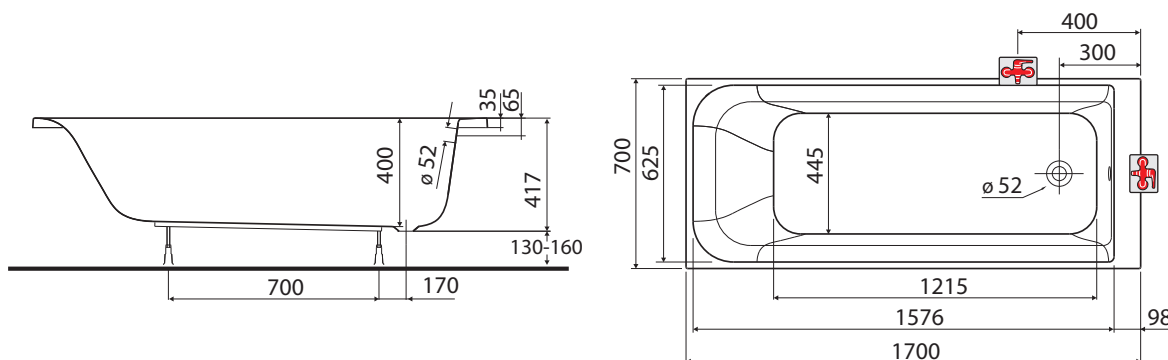

kompletná vrátane nôh

Rozmery: 170 x 70 x 40 cm

Objem vody: 176 l

XWP1670000

Rozsah dodávky

- vaňové nožičky SN14

Príslušenstvo

- vaňové odtokové súpravy Geberit
- čelný panel univerzálny PWP2372000
- bočný panel univerzálny PWP2373000