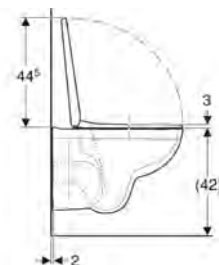

Rozmery : 35,5 x 52 x 33,5 cm

K39120000

Rozsah dodávky

- závesná WC misa
- WC sedadlo s upevnením zdola

Rimfree

Kombinované WC Rimfree

s hlbokým splachovaním, odpad vodorovný
s armatúrou Geberit, dvojité splachovanie 3/6 l,
prípojka vody z boku