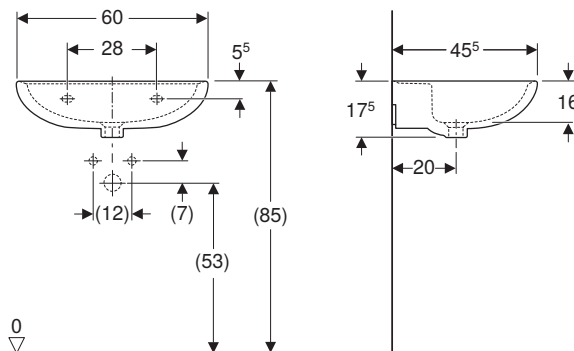

Umývadlo 60 cm

Rozmery: 60 x 45,5 cm

s otvorom na batériu, s prepacom

K91160000

bez otvoru na batériu, s prepacom

K91060000

Montáž na stenu

Nutné objednať dodatočne pripevňovací materiál pre umývadlo 500.121.00.1

Kotviace prvky k umývadlám sa objednávajú samostatne a nie sú rozsahom dodávky

Kombinovateľné s

- polostĺp K97101000

Príslušenstvo

- pochrómovaná zápachová uzávierka: 151.035.21.1 (Ø 40 mm), 151.034.21.1 (Ø 32 mm)
- biela zápachová uzávierka: 151.035.11.1 (Ø 40 mm), 151.034.11.1 (Ø 32 mm)