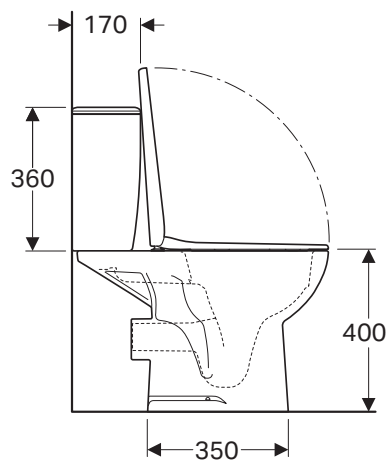

Rimfree

Kombinované WC Rimfree

s hlbokým splachovaním, odpad vodorovný
s armatúrou Geberit, dvojité splachovanie 3/6 l,
prípojka vody z boku

**bez splachovacieho okraja
K99030000**

Rozsah dodávky

- WC misa
- nadomietková splachovacia nádržka, oblý tvar

Kombinovateľné s

- WC sedadlá K90123000, K90124000,
  K90125000, K90126000