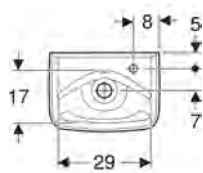

**KÚPEĽŇOVÁ SÉRIA
REKORD**

Hranaté malé umývadlo 35 cm

Rozmery 35 x 25 cm
skrátené vyloženie
s prepacom, s otvorom na batériu vpravo

K92932000

Hranaté malé umývadlo 35 cm

Rozmery 35 x 25 cm
skrátené vyloženie
s prepacom, s otvorom na batériu vľavo