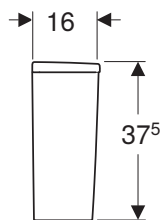

REKORD

Splachovacia nádržka

Splachovacia nádržka

s armatúrou Geberit, dvojité splachovanie 3/6 l,
prípojka vody zdola, hranatý tvar

Rozmery: 36,5 x 37,5 x 16 cm

K94012000

Kombinovateľné s

- stojacie WC Rimfree K93020000, K93208000