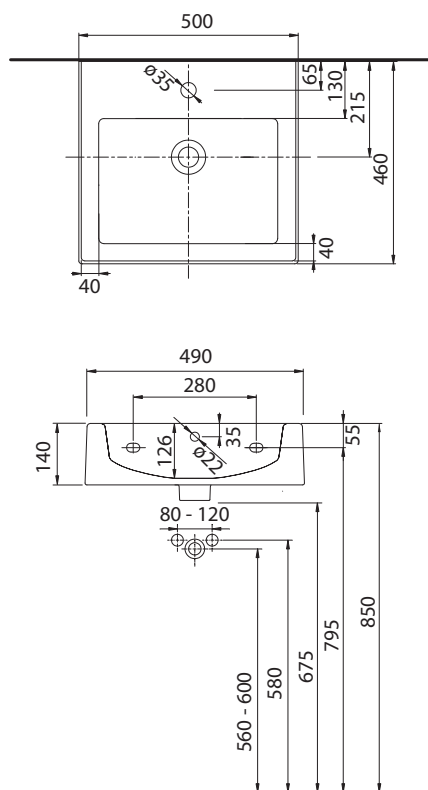

Príslušenstvo pre montáž bez skrinky alebo na dosku:

- pochrómovaná zápachová uzávierka:
151.035.21.1 (Ø 40 mm), 151.034.21.1 (Ø 32 mm)

TWINS

Umývadlo 60 cm

Umývadlo 60 cm

Rozmery: 60 x 46 cm
s otvorom na batériu, s prepadom