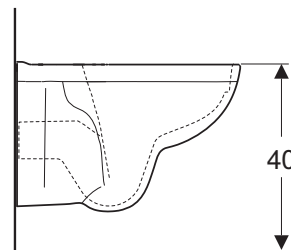

Rozmery: 35,5 x 52 x 33,5 cm

K93120000

Možnosť inštalácie na podomietkové splachovacie systémy Geberit

Kombinovateľné s

- WC sedadlá K90123000, K90124000, K90125000, K90126000

REKORD

Závesné WC Rimfree

Závesné WC Rimfree