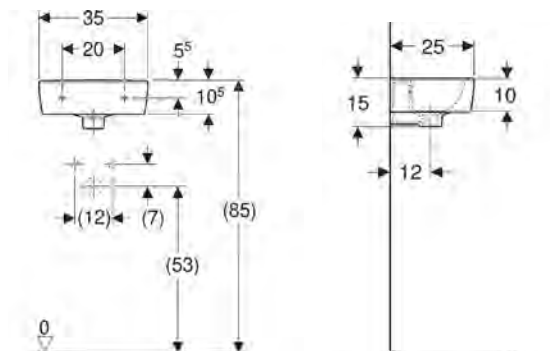

Hranaté malé umývadlo 40 cm

Rozmery: 40 x 31 cm

s otvorom na batériu, s asymetrickým prepadom

K91942000

Montáž na stenu

Nutné objednať dodatočne pripevňovací materiál pre malé umývadlo 500.122.00.1

Kotviace prvky k umývadlám sa objednávajú samostatne a nie sú rozsahom dodávky