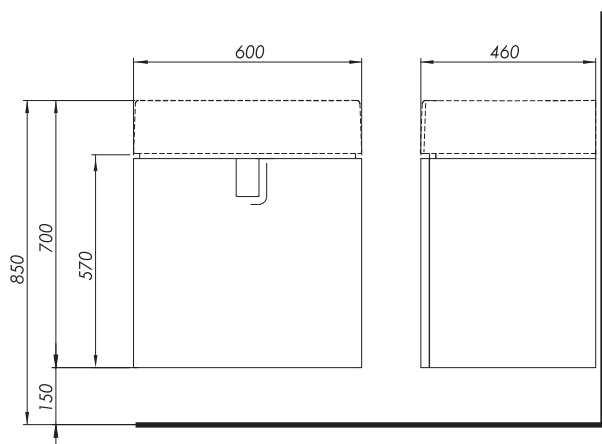

Skrinka pod umývadlo 50 cm, s 2 zásuvkami

Rozmery: 50 x 57 x 46 cm

Farba

lesklá biela

89489000

čierna matná

89491000

Farba úchytky