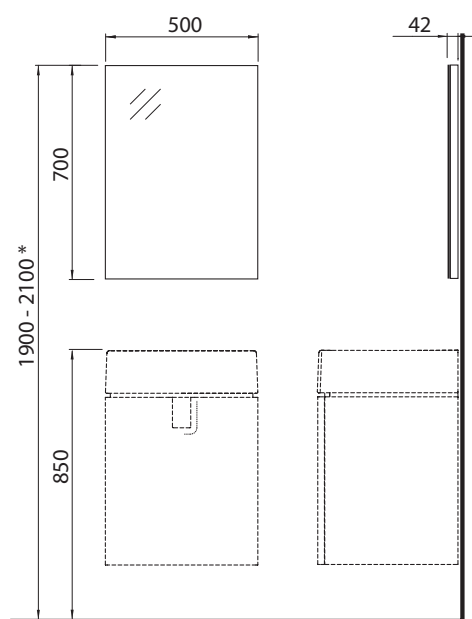

Rozsah dodávky

- upevňovací materiál
- montážny návod

TWINS

Zrkadlo 50 cm

Zrkadlo 50 cm

Rozmery: 50 x 70 x 4,2 cm

88455000

Vlastnosti

- zrkadlové vonkajšie strany

Rozsah dodávky

- upevňovací materiál
- montážny návod

* odporúčaná výška

TWINS

Zrkadlo 60 cm

Zrkadlo 60 cm

Rozmery: 60 x 70 x 4,2 cm