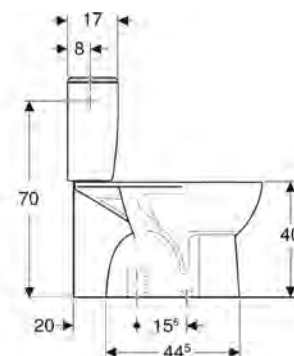

Stojacie WC Rimfree so splachovacou nádržkou umiestnenou na WC mise

s hlbokým splachovaním, zvislý odpad,
prípojka vody z boku, dvojité splachovanie,
bez splachovacieho okraja

K99050000

Rozsah dodávky

- WC misa
- nadomietková splachovacia nádržka, oblý tvar

Kombinovateľné s

- WC sedadlá K90123000, K90124000, K90125000 a K90126000