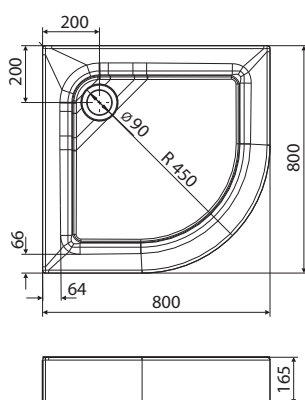

Štvrtkruhová sprchová vanička FIRST, 80 x 80 cm s integrovaným panelom

Hĺbka: 4 cm, odtok: $\varnothing$ 52 mm

Celková výška: 16,5 cm

Rádus: 450 mm

Samonosná, nožičky namontované z výroby

XBN1680000

Príslušenstvo

- priestorovo úsporný odtok:
  150.551.21.1, 150.583.21.1