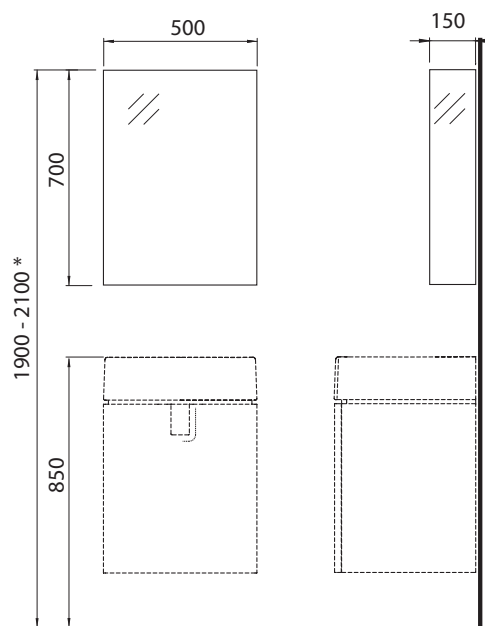

Zrkadlová skrinka 50 cm

Rozmery: 50 x 70 x 15 cm

88454000

Vlastnosti

- zrkadlové dverka s mechanizmom tichého dovierania
- zrkadlové vonkajšie strany
- 2 nastaviteľné sklenené poličky
- strana pripovenia závesu vľavo alebo vpravo
- dodáva sa zmontované
- závesné

Rozsah dodávky

- upevňovací materiál
- montážny návod

* odporúčaná výška