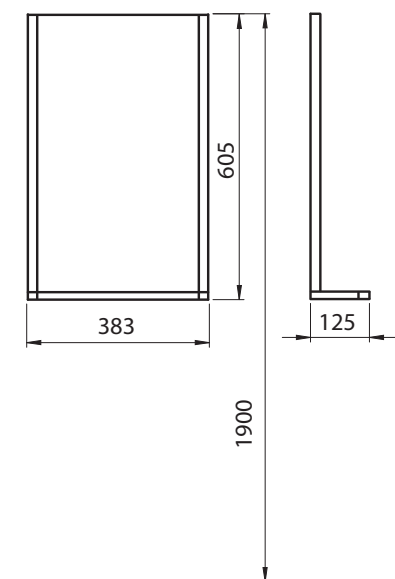

REKORD

Zrkadlo s LED svetidlom a poličkou

KOLO
Geberit Group

Zrkadlo s LED svetidlom a poličkou

Rozmery: 38,3 x 60,5 x 12,5 cm

Farba

lesklá biela

88417000

Vlastnosti

- menovité napätie: 220–240V
- trieda energetickej účinnosti: A+
- farba svetla: 4000 K

Rozsah dodávky

- LED svetidlo
- polička
- upevňovací materiál
- montážny návod