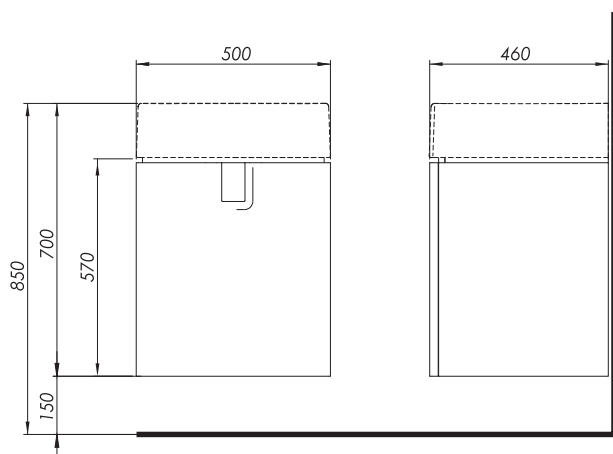

Skrinka pod umývadlo 60 cm, s 1 zásuvkou

Rozmery: 60 x 57 x 46 cm

Farba

lesklá biela

89498000

čierna matná

89500000

Farba úchytky