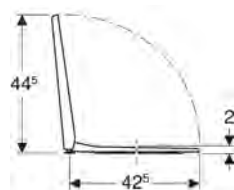

WC sedadlo

upevnenie zhora, plynulé sklápanie, rýchloupínacie závesy
K90126000

upevnenie zhora, plynulé sklápanie
K90125000

upevnenie zhora
K90124000

upevnenie zdola
K90123000

Kombinovateľné s

- závesné WC K93120000, K93121000 a K93101000
- kombinované WC K99030000, K99040000 a K99050000