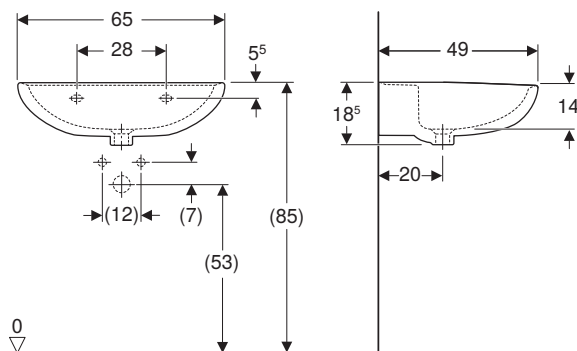

Umývadlo 65 cm

Rozmery: 65 x 49 cm

s otvorom na batériu, s prepacom

K91165000

bez otvoru na batériu, s prepacom

K91065000

Montáž na stenu

Nutné objednať dodatočne pripevňovací materiál pre umývadlo 500.121.00.1

Kotviace prvky k umývadlám sa objednávajú samostatne a nie sú rozsahom dodávky

Kombinovateľné s

- polostĺp K97101000

Príslušenstvo

- pochrómovaná zápachová uzávierka: 151.035.21.1 (Ø 40 mm), 151.034.21.1 (Ø 32 mm)
- biela zápachová uzávierka: 151.035.11.1 (Ø 40 mm), 151.034.11.1 (Ø 32 mm)