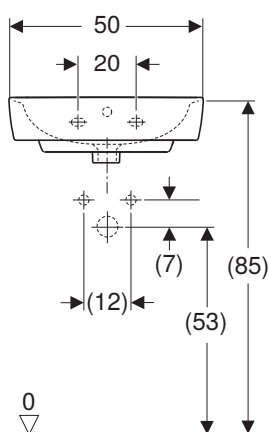

Hranaté umývadlo 50 cm

Rozmery: 50 x 38 cm

s otvorom na batériu, s prepadom

K91952000

Montáž na stenu

Nutné objednať dodatočne pripevňovací materiál pre umývadlo 500.121.00.1

Kotviace prvky k umývadlám sa objednávajú samostatne a nie sú rozsahom dodávky

Kombinovateľné s

- skrinka pod umývadlo 89543000

Príslušenstvo pre montáž so skrinkou:

- priestorovo úsporný odtok so stláčacou zátkou: 152.075.21.1 (Ø 40 mm), 152.073.21.1 (Ø 32 mm)
- priestorovo úsporný odtok s pákovou zátkou: 152.074.21.1 (Ø 40 mm), 152.072.21.1 (Ø 32 mm)

Príslušenstvo pre montáž bez skrinky:

- pochrómovaná zápachová uzávierka: 151.035.21.1 (Ø 40 mm), 151.034.21.1 (Ø 32 mm)
- biela zápachová uzávierka: 151.035.11.1 (Ø 40 mm), 151.034.11.1 (Ø 32 mm)