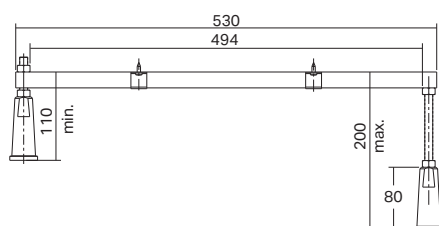

Nohy k vaniam a vaničkám

profil 530 mm

SN14