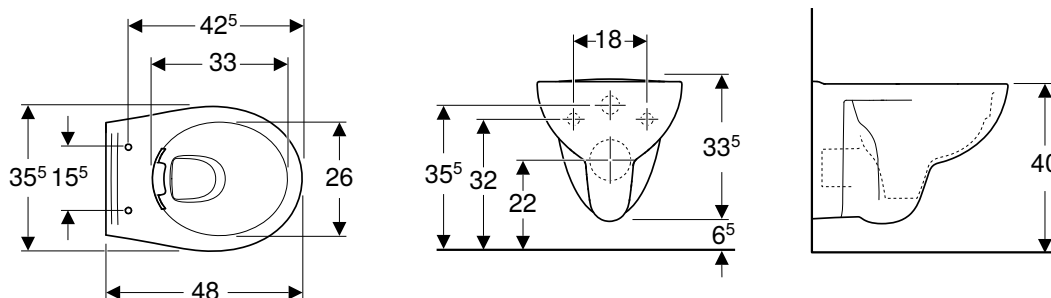

Závesné WC Rimfree

s hlbokým splachovaním,
skrátene vyloženie 48 cm
bez splachovacieho okraja
Rozmery: 35,5 x 48 x 33,5 cm
K93121000

Možnosť inštalácie na podomietkové splachovacie systémy Geberit

Kombinovateľné s

- WC sedadlá K90124000,
  K90125000, K90126000