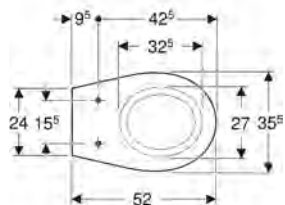

K93101000

Kombinovateľné s

- WC sedadlo K90123000, K90124000, K90125000 a K90126000