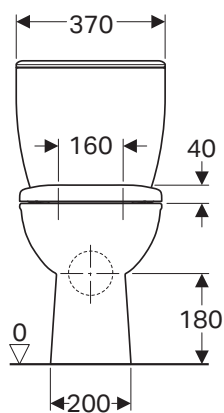

Rimfree

Kombinované WC Rimfree

s hlbokým splachovaním, odpad vodorovný
s armatúrou Geberit, dvojité splachovanie 3/6 l,
prípojka vody z boku

**bez splachovacieho okraja
K99030000**

Rozsah dodávky

- WC misa
- nadomietková splachovacia nádržka, oblý tvar

Kombinovateľné s

- WC sedadlá K90123000, K90124000,
  K90125000, K90126000