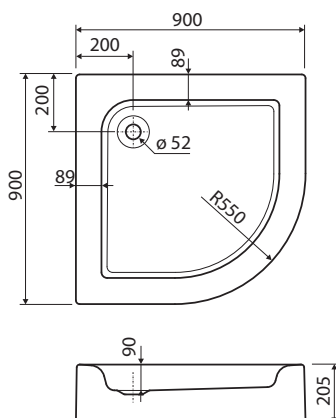

Štvrtkruhová sprchová vanička ŠTANDARD PLUS, 90 x 90 cm

s integrovaným panelom, zvýšená

Hĺbka: 9 cm, odtok: $\varnothing$ 52 mm

Celková výška: 20,5 cm

Rádus: 550 mm

Nie je samonosná, inštalácia na nožičky

XBN1490000

Príslušenstvo

- priestorovo úsporný odtok:
  150.551.21.1, 150.583.21.1
- súprava nožičiek Kolo pre sprchové vaničky **SN14**