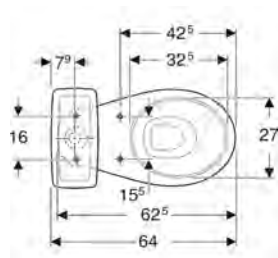

**Stojacie WC so splachovacou nádržkou
umiestnenou na WC mise**

s hlbokým splachovaním, vodorovný odpad,
prípojka vody z boku, dvojité splachovanie

K99040000

Rozsah dodávky

- WC misa
- nadomietková splachovacia nádržka, oblý tvar

Kombinovateľné s

- WC sedadlá K90123000, K90124000, K90125000
  a K90126000