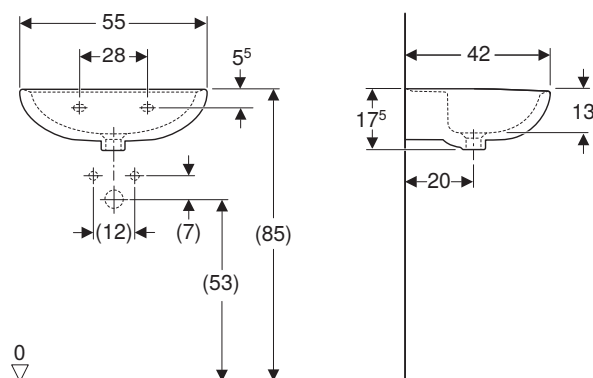

Umývadlo 55 cm

Rozmery: 55 x 42 cm

s otvorom na batériu, s prepacom

K91155000

bez otvoru na batériu, s prepacom

K91055000

Montáž na stenu

Nutné objednať dodatočne pripevňovací materiál pre umývadlo 500.121.00.1

Kotviace prvky k umývadlám sa objednávajú samostatne a nie sú rozsahom dodávky

Kombinovateľné s

- polostĺp K97101000

Príslušenstvo

- pochrómovaná zápachová uzávierka: 151.035.21.1 (Ø 40 mm), 151.034.21.1 (Ø 32 mm)
- biela zápachová uzávierka: 151.035.11.1 (Ø 40 mm), 151.034.11.1 (Ø 32 mm)