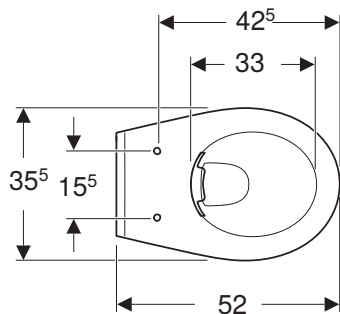

REKORD

Závesné WC Rimfree

Rimfree

Závesné WC Rimfree

s hlbokým splachovaním,

bez splachovacieho okraja

Rozmery: 35,5 x 52 x 33,5 cm

K93120000

Možnosť inštalácie na podomietkové splachovacie systémy Geberit

Kombinovateľné s

- WC sedadlá K90123000, K90124000, K90125000, K90126000