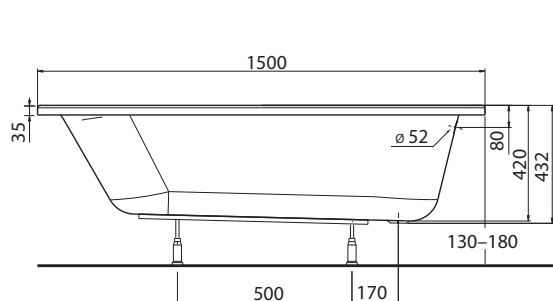

kompletná vrátane nôh

Rozmery: 150 x 70 x 42 cm

Objem vody: 160 l

XWP1250000

Rozsah dodávky

- vaňové nožičky SN14

Príslušenstvo

- vaňové odtokové súpravy Geberit
- čelný panel univerzálny PWP2351000
- bočný panel univerzálny PWP2373000