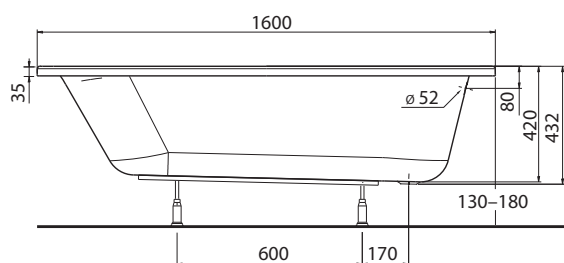

Pravouhlá vaňa OPAL PLUS, 160 x 70 cm

kompletná vrátane nôh

Rozmery: 160 x 70 x 42 cm

Objem vody: 180 l

XWP1260000

Rozsah dodávky

- vaňové nožičky SN14

Príslušenstvo

- vaňové odtokové súpravy Geberit
- čelný panel univerzálny PWP2361000
- bočný panel univerzálny PWP2373000