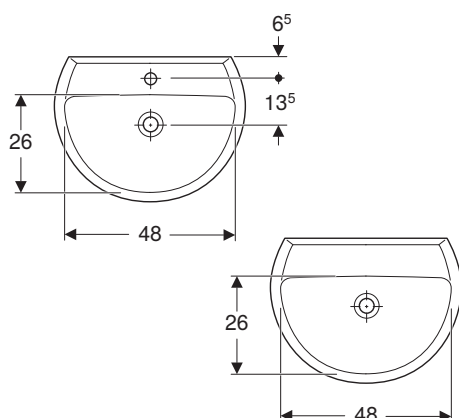

Umývadlo 55 cm

Rozmery: 55 x 42 cm

s otvorom na batériu, s prepacom

K91155000

bez otvoru na batériu, s prepacom

K91055000

Montáž na stenu

Nutné objednať dodatočne pripevňovací materiál pre umývadlo 500.121.00.1

Kotviace prvky k umývadlám sa objednávajú samostatne a nie sú rozsahom dodávky

Kombinovateľné s

- polostĺp K97101000

Príslušenstvo

- pochrómovaná zápachová uzávierka: 151.035.21.1 (Ø 40 mm), 151.034.21.1 (Ø 32 mm)
- biela zápachová uzávierka: 151.035.11.1 (Ø 40 mm), 151.034.11.1 (Ø 32 mm)