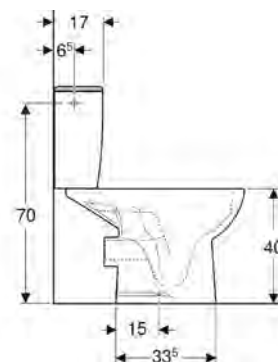

**Stojacie WC so splachovacou nádržkou
umiestnenou na WC mise**

s hlbokým splachovaním, vodorovný odpad,
prípojka vody z boku, dvojité splachovanie

K99040000

Rozsah dodávky

- WC misa
- nadomietková splachovacia nádržka, oblý tvar

Kombinovateľné s

- WC sedadlá K90123000, K90124000, K90125000
  a K90126000