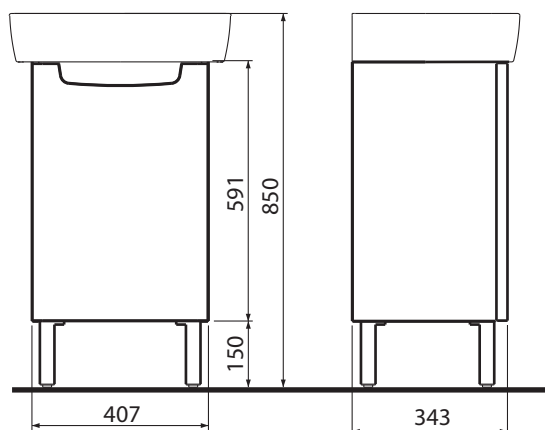

Rozsah dodávky

- upevňovací materiál
- montážny návod

Kombinovateľné s

- umývadlo K91952000

Príslušenstvo

- nábytkové nožičky Rekord 15 cm (2 ks) **99274000**

Skrinka pod umývadlo 60 cm, s 1 dvierkami

Rozmery: 51,5 x 59,1 x 41,2 cm