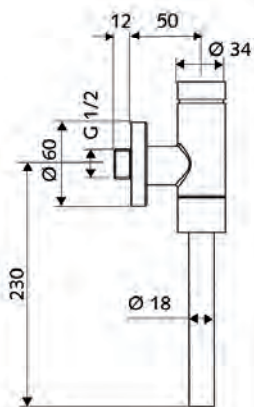

WC sedadlo

WC sedadlo Idol

tvrdé z Duroplastu, závesy kovové
10113000

WC sedadlo Idol

mäkké z Termoplastu, závesy plastové
10131000

Tlakový splachovač Schellomat Basic

možnosť nastavenie množstva splachovanej vody: