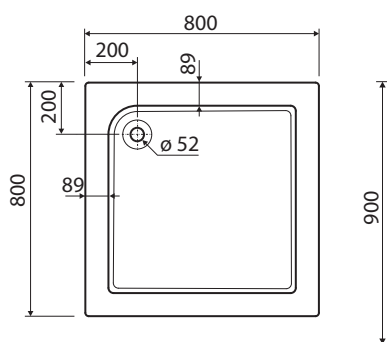

Hĺbka: 4 cm, odtok: \varnothing 52 mm

Celková výška: 16,5 cm

Rádus: 450 mm

Samonosná, nožičky namontované z výroby

XBN1690000

Príslušenstvo

- priestorovo úsporný odtok:
150.551.21.1, 150.583.21.1

ŠTANDARD PLUS

Štvorcové sprchové vaničky

Štvorcová sprchová vanička ŠTANDARD PLUS, 80 x 80 cm

s integrovaným panelom, zvýšená

Hĺbka: 9 cm, odtok: \varnothing 52 mm

Celková výška: 20,5 cm

Nie je samonosná, inštalácia na nožičky