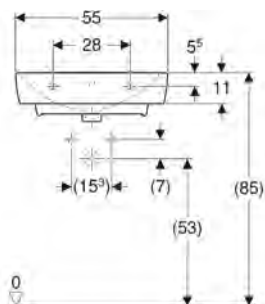

K91955000

Montáž na stenu

Nutné objednať dodatočne pripevňovací materiál
pre umývadlo 500.121.00.1

Kotviace prvky k umývadlám sa objednávajú
samostatne a nie sú rozsahom dodávky

Príslušenstvo

- pochrómovaná zápachová uzávierka:
  151.035.21.1 (Ø 40 mm), 151.034.21.1 (Ø 32 mm)
- biela zápachová uzávierka:
  151.035.11.1 (Ø 40 mm), 151.034.11.1 (Ø 32 mm)