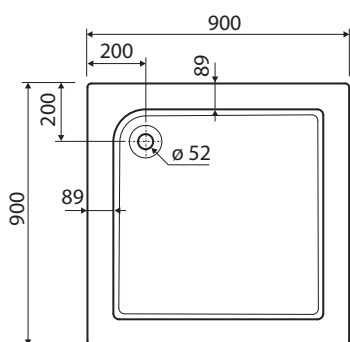

Hĺbka: 4 cm, odtok: \varnothing 52 mm

Celková výška: 16,5 cm

Rádus: 450 mm

Samonosná, nožičky namontované z výroby

XBN1690000

Príslušenstvo

- priestorovo úsporný odtok:
150.551.21.1, 150.583.21.1

ŠTANDARD PLUS

Štvorcové sprchové vaničky

Štvorcová sprchová vanička ŠTANDARD PLUS, 80 x 80 cm

s integrovaným panelom, zvýšená

Hĺbka: 9 cm, odtok: \varnothing 52 mm

Celková výška: 20,5 cm

Nie je samonosná, inštalácia na nožičky