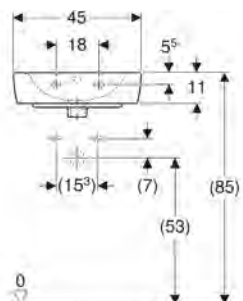

Rozmery 45 x 34 cm

s otvorom na batériu, s prepadom

K91945000

Montáž na stenu

Nutné objednať dodatočne pripevňovací materiál pre malé umývadlo 500.122.00.1

Kotviace prvky k umývadlám sa objednávajú samostatne a nie sú rozsahom dodávky

Príslušenstvo

- pochrómovaná zápachová uzávierka: 151.035.21.1 (Ø 40 mm), 151.034.21.1 (Ø 32 mm)
- biela zápachová uzávierka: 151.035.11.1 (Ø 40 mm), 151.034.11.1 (Ø 32 mm)

Hranaté umývadlo 50 cm

Rozmery: 50 x 38 cm