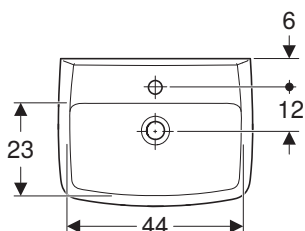

Hranaté umývadlo 50 cm

Rozmery: 50 x 38 cm

s otvorom na batériu, s prepadom

K91952000

Montáž na stenu

Nutné objednať dodatočne pripevňovací materiál pre umývadlo 500.121.00.1

Kotviace prvky k umývadlám sa objednávajú samostatne a nie sú rozsahom dodávky

Kombinovateľné s

- skrinka pod umývadlo 89543000

Príslušenstvo pre montáž so skrinkou:

- priestorovo úsporný odtok so stláčacou zátkou: 152.075.21.1 (Ø 40 mm), 152.073.21.1 (Ø 32 mm)
- priestorovo úsporný odtok s pákovou zátkou: 152.074.21.1 (Ø 40 mm), 152.072.21.1 (Ø 32 mm)

Príslušenstvo pre montáž bez skrinky:

- pochrómovaná zápachová uzávierka: 151.035.21.1 (Ø 40 mm), 151.034.21.1 (Ø 32 mm)
- biela zápachová uzávierka: 151.035.11.1 (Ø 40 mm), 151.034.11.1 (Ø 32 mm)