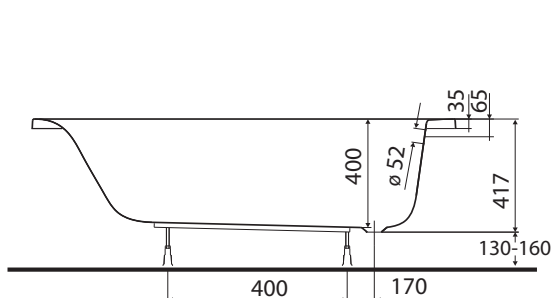

Pravouhlá vaňa REKORD, 140 x 70 cm

kompletná vrátane nôh

Rozmery: 140 x 70 x 40 cm

Objem vody: 138 l

XWP1640000

Rozsah dodávky

- vaňové nožičky SN14

Príslušenstvo

- vaňové odtokové súpravy Geberit
- čelný panel univerzálny PWP2341000
- bočný panel univerzálny PWP2373000