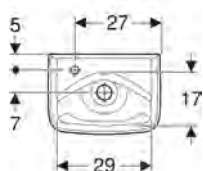

**KÚPEĽŇOVÁ SÉRIA
REKORD**

Hranaté malé umývadlo 35 cm

Rozmery 35 x 25 cm
skrátené vyloženie
s prepacom, s otvorom na batériu vpravo

K92932000

Hranaté malé umývadlo 35 cm

Rozmery 35 x 25 cm
skrátené vyloženie
s prepacom, s otvorom na batériu vľavo