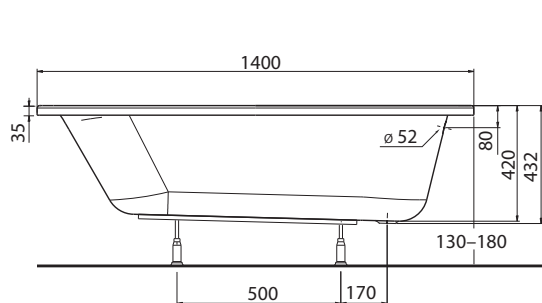

Pravouhlá vaňa OPAL PLUS, 140 x 70 cm

kompletná vrátane nôh

Rozmery: 140 x 70 x 42 cm

Objem vody: 150 l

XWP1240000

Rozsah dodávky

- vaňové nožičky SN14

Príslušenstvo

- vaňové odtokové súpravy Geberit
- čelný panel univerzálny PWP2341000
- bočný panel univerzálny PWP237300