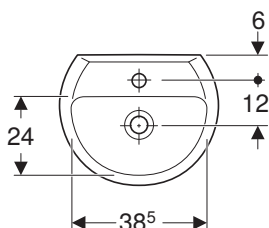

Malé umývadlo 45 cm

Rozmery: 45 x 37 cm

s otvorom na batériu, s asymetrickým prepadom
K91145000

bez otvoru na batériu, s asymetrickým prepadom
K91045000

Montáž na stenu

Nutné objednať dodatočne pripevňovací materiál
pre malé umývadlo 500.122.00.1

Kotviace prvky k umývadlám sa objednávajú
samostatne a nie sú rozsahom dodávky

Príslušenstvo

- pochrómovaná zápachová uzávierka:
  151.035.21.1 (Ø 40 mm), 151.034.21.1 (Ø 32 mm)
- biela zápachová uzávierka:
  151.035.11.1 (Ø 40 mm), 151.034.11.1 (Ø 32 mm)