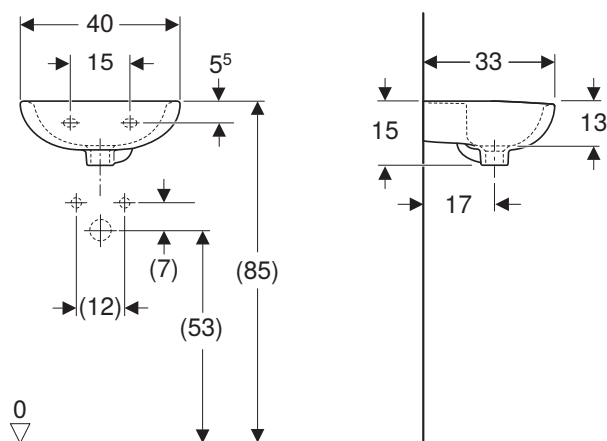

Malé umývadlo 40 cm

Rozmery: 40 x 33 cm

s otvorom na batériu, s asymetrickým prepadom
K92140000

bez otvoru na batériu, s asymetrickým prepadom
K92040000

Montáž na stenu

Nutné objednať dodatočne pripevňovací materiál
pre malé umývadlo 500.122.00.1

Kotviace prvky k umývadlám sa objednávajú
samostatne a nie sú rozsahom dodávky

Príslušenstvo

- pochrómovaná zápachová uzávierka:
  151.035.21.1 (Ø 40 mm), 151.034.21.1 (Ø 32 mm)
- biela zápachová uzávierka:
  151.035.11.1 (Ø 40 mm), 151.034.11.1 (Ø 32 mm)