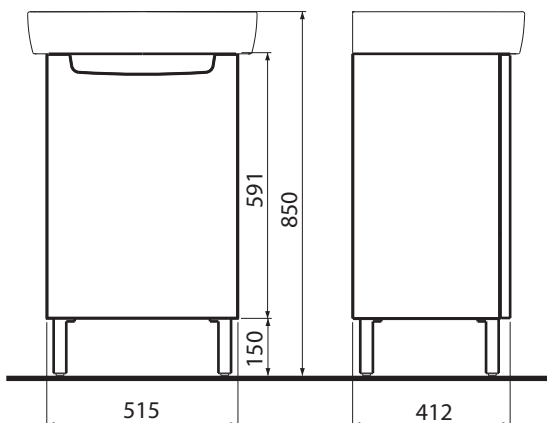

Príslušenstvo

- nábytkové nožičky Rekord 15 cm (2 ks) **99274000**