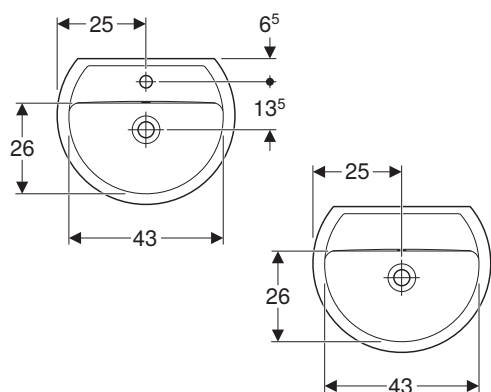

**KÚPEĽŇOVÁ SÉRIA
REKORD**

Hranaté malé umývadlo 35 cm

Rozmery 35 x 25 cm
skrátené vyloženie
s prepacom, s otvorom na batériu vpravo

K92932000

Hranaté malé umývadlo 35 cm

Rozmery 35 x 25 cm
skrátené vyloženie
s prepacom, s otvorom na batériu vľavo

Rozmery: 45 x 37 cm

s otvorom na batériu, s asymetrickým prepadom
K91145000

bez otvoru na batériu, s asymetrickým prepadom
K91045000

Montáž na stenu

Nutné objednať dodatočne pripevňovací materiál
pre malé umývadlo 500.122.00.1

Umývadlo 50 cm

Rozmery: 50 x 41 cm

s otvorom na batériu, s prepacom

K91150000

bez otvoru na batériu, s prepacom

K91050000

Montáž na stenu

Nutné objednať dodatočne pripevňovací materiál pre umývadlo 500.121.00.1