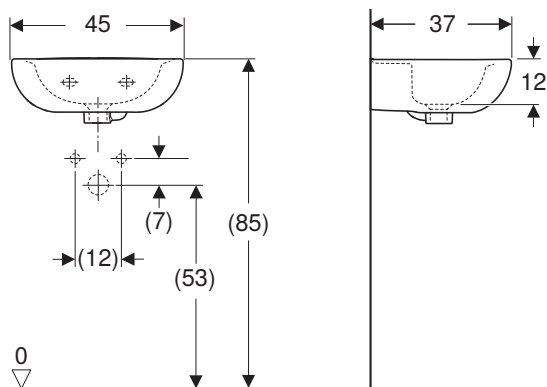

Malé umývadlo 45 cm

Rozmery: 45 x 37 cm

s otvorom na batériu, s asymetrickým prepadom
K91145000

bez otvoru na batériu, s asymetrickým prepadom
K91045000

Montáž na stenu

Nutné objednať dodatočne pripevňovací materiál
pre malé umývadlo 500.122.00.1

Kotviace prvky k umývadlám sa objednávajú
samostatne a nie sú rozsahom dodávky

Príslušenstvo

- pochrómovaná zápachová uzávierka:
  151.035.21.1 (Ø 40 mm), 151.034.21.1 (Ø 32 mm)
- biela zápachová uzávierka:
  151.035.11.1 (Ø 40 mm), 151.034.11.1 (Ø 32 mm)