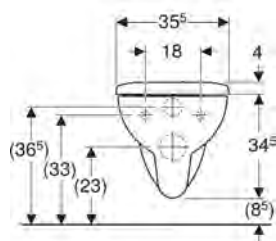

Rozmery : 35,5 x 52 x 33,5 cm

K39120000

Rozsah dodávky

- závesná WC misa
- WC sedadlo s upevnením zdola

Rimfree

Kombinované WC Rimfree

s hlbokým splachovaním, odpad vodorovný
s armatúrou Geberit, dvojité splachovanie 3/6 l,
prípojka vody z boku