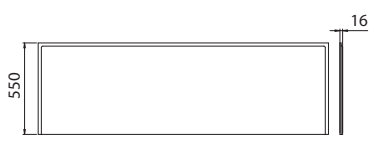

Čelný univerzálny panel

Farba	biela
140 cm	PWP2341000
150 cm	PWP2351000
160 cm	PWP2361000
170 cm	PWP2372000
180 cm	PWP2382000
190 cm	PWP2392000