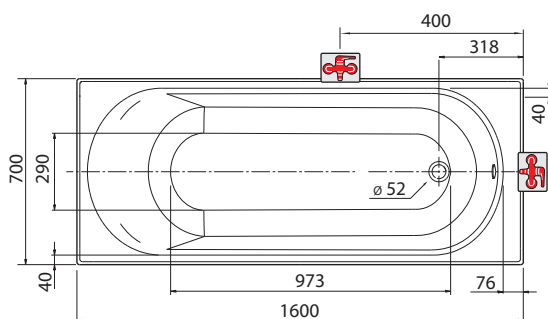

Pravouhlá vaňa OPAL PLUS, 160 x 70 cm

kompletná vrátane nôh

Rozmery: 160 x 70 x 42 cm

Objem vody: 180 l

XWP1260000

Rozsah dodávky

- vaňové nožičky SN14

Príslušenstvo

- vaňové odtokové súpravy Geberit
- čelný panel univerzálny PWP2361000
- bočný panel univerzálny PWP2373000