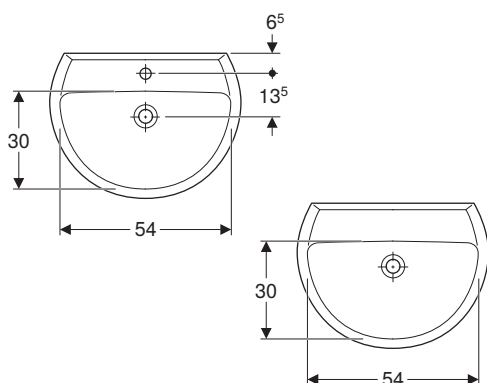

Umývadlo 60 cm

Rozmery: 60 x 45,5 cm

s otvorom na batériu, s prepacom

K91160000

bez otvoru na batériu, s prepacom

K91060000

Montáž na stenu

Nutné objednať dodatočne pripevňovací materiál pre umývadlo 500.121.00.1

Kotviace prvky k umývadlám sa objednávajú samostatne a nie sú rozsahom dodávky

Kombinovateľné s

- polostĺp K97101000

Príslušenstvo

- pochrómovaná zápachová uzávierka: 151.035.21.1 (Ø 40 mm), 151.034.21.1 (Ø 32 mm)
- biela zápachová uzávierka: 151.035.11.1 (Ø 40 mm), 151.034.11.1 (Ø 32 mm)