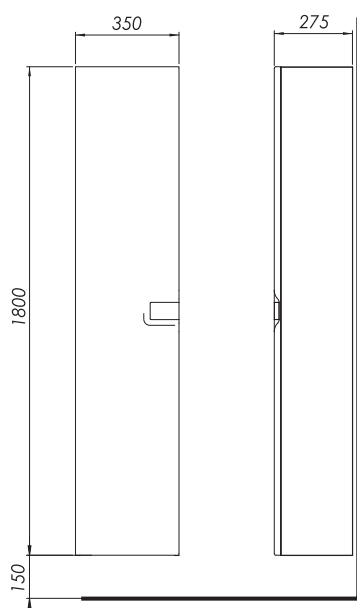

Rozsah dodávky

- upevňovací materiál
- montážny návod

TWINS

Zrkadlo 50 cm

Zrkadlo 50 cm

Rozmery: 50 x 70 x 4,2 cm

88455000

Vlastnosti

- zrkadlové vonkajšie strany

Rozsah dodávky

- upevňovací materiál
- montážny návod

* odporúčaná výška

TWINS

Zrkadlo 60 cm

Zrkadlo 60 cm

Rozmery: 60 x 70 x 4,2 cm