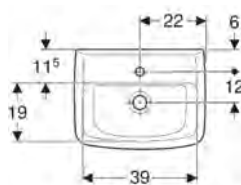

Rozmery 45 x 34 cm

s otvorom na batériu, s prepadom

K91945000

Montáž na stenu

Nutné objednať dodatočne pripevňovací materiál pre malé umývadlo 500.122.00.1

Kotviace prvky k umývadlám sa objednávajú samostatne a nie sú rozsahom dodávky

Príslušenstvo

- pochrómovaná zápachová uzávierka: 151.035.21.1 (Ø 40 mm), 151.034.21.1 (Ø 32 mm)
- biela zápachová uzávierka: 151.035.11.1 (Ø 40 mm), 151.034.11.1 (Ø 32 mm)

Hranaté umývadlo 50 cm

Rozmery: 50 x 38 cm