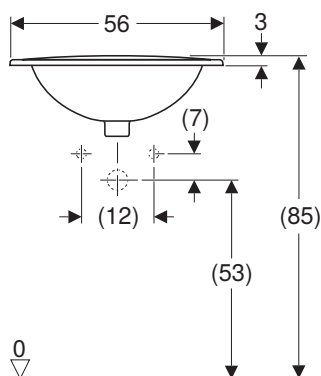

Zápustné umývadlo 56 cm

Rozmery: 56 x 47,5 cm

s otvorom na batériu, s prepacom

K91656000

Montáž do umývadlových dosiek, zhora

Kotviace prvky k umývadlám sa objednávajú samostatne a nie sú rozsahom dodávky

Príslušenstvo

- pochrómovaná zápachová uzávierka:
151.035.21.1 (Ø 40 mm), 151.034.21.1 (Ø 32 mm)
- biela zápachová uzávierka:
151.035.11.1 (Ø 40 mm), 151.034.11.1 (Ø 32 mm)

Polostĺp

Rozmery: 24 x 32 x 29 cm

K97101000

Kombinovateľné s