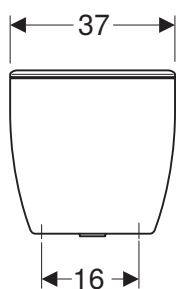

REKORD

Splachovacia nádržka

Splachovacia nádržka

s armatúrou Geberit, dvojité splachovanie 3/6 l,
prípojka vody z boku, oblý tvar

Rozmery: 36,5 x 37 x 17 cm

K94009000

Kombinovateľné s

- stojacie WC Rimfree K93208000