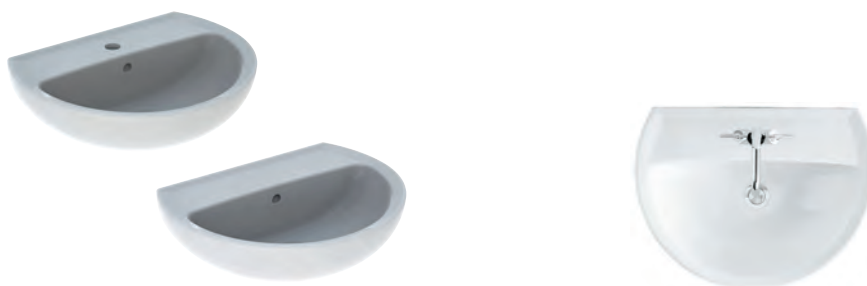

Kotviace prvky k umývadlám sa objednávajú samostatne a nie sú rozsahom dodávky

Kombinovateľné s

- polostĺp K97101000

Príslušenstvo

- pochrómovaná zápachová uzávierka: 151.035.21.1 (Ø 40 mm), 151.034.21.1 (Ø 32 mm)
- biela zápachová uzávierka: 151.035.11.1 (Ø 40 mm), 151.034.11.1 (Ø 32 mm)