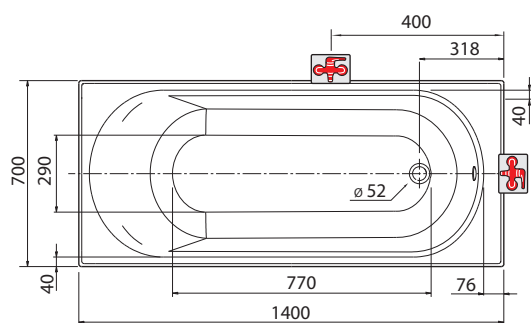

Pravouhlá vaňa OPAL PLUS, 140 x 70 cm

kompletná vrátane nôh

Rozmery: 140 x 70 x 42 cm

Objem vody: 150 l

XWP1240000

Rozsah dodávky

- vaňové nožičky SN14

Príslušenstvo

- vaňové odtokové súpravy Geberit
- čelný panel univerzálny PWP2341000
- bočný panel univerzálny PWP237300