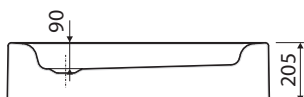

Štvorcové sprchové vaničky

Štvorcová sprchová vanička ŠTANDARD PLUS, 80 x 80 cm

s integrovaným panelom, zvýšená

Hĺbka: 9 cm, odtok: \varnothing 52 mm

Celková výška: 20,5 cm

Nie je samonosná, inštalácia na nožičky