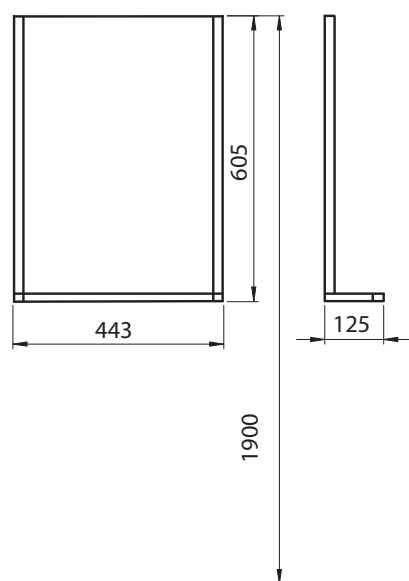

REKORD

Zrkadlo s LED svetidlom a poličkou

KOLO
Geberit Group

Zrkadlo s LED svetidlom a poličkou

Rozmery: 44,3 x 60,5 x 12,5 cm

Farba

lesklá biela

88418000

Vlastnosti

- menovité napätie: 220–240V
- trieda energetickej účinnosti: A+
- farba svetla: 4000 K

Rozsah dodávky

- LED svetidlo
- polička
- upevňovací materiál
- montážny návod