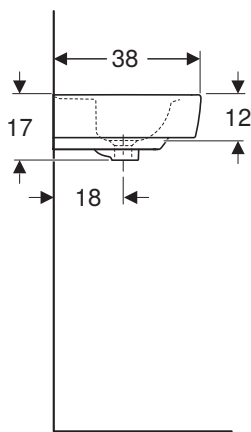

Hranaté umývadlo 50 cm

Rozmery: 50 x 38 cm

s otvorom na batériu, s prepadom

K91952000

Montáž na stenu

Nutné objednať dodatočne pripevňovací materiál pre umývadlo 500.121.00.1

Kotviace prvky k umývadlám sa objednávajú samostatne a nie sú rozsahom dodávky

Kombinovateľné s

- skrinka pod umývadlo 89543000

Príslušenstvo pre montáž so skrinkou:

- priestorovo úsporný odtok so stláčacou zátkou: 152.075.21.1 (Ø 40 mm), 152.073.21.1 (Ø 32 mm)
- priestorovo úsporný odtok s pákovou zátkou: 152.074.21.1 (Ø 40 mm), 152.072.21.1 (Ø 32 mm)

Príslušenstvo pre montáž bez skrinky:

- pochrómovaná zápachová uzávierka: 151.035.21.1 (Ø 40 mm), 151.034.21.1 (Ø 32 mm)
- biela zápachová uzávierka: 151.035.11.1 (Ø 40 mm), 151.034.11.1 (Ø 32 mm)