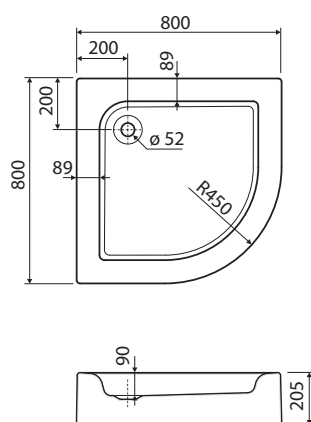

Štvorcová sprchová vanička ŠTANDARD PLUS, 90 x 90 cm

Hĺbka: 9 cm, odtok: \varnothing 52 mm

XBK1590000

Príslušenstvo

- priestorovo úsporný odtok:
150.551.21.1, 150.583.21.1, 150.681.21.1
- súprava nožičiek Kolo pre sprchové vaničky **SN14**

ŠTANDARD PLUS

Štvrtkruhové sprchové vaničky

Štvrtkruhová sprchová vanička ŠTANDARD PLUS, 80 x 80 cm

s integrovaným panelom, zvýšená

Hĺbka: 9 cm, odtok: \varnothing 52 mm

Celková výška: 20,5 cm

Rádus: 450 mm